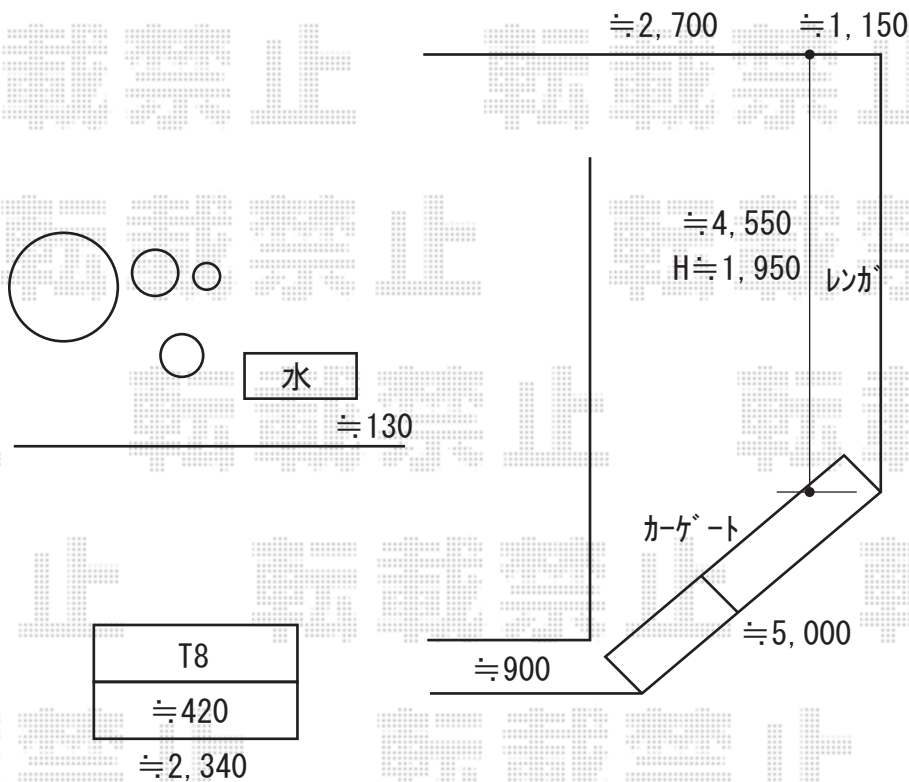

エクステリア 施工概略図

LIXIL アルシャインII M型 Aタイプ ノンレール 両開き 520W
開口幅= 4,979mm
全幅= 5,115mm
たたみ幅= (459+445) mm
高さ= 1,450mm
色： シャイングレー
キャスター数： 4か所
落棒数： 4本

LIXIL フェンスAB YM2型 横目隠し フリーポールタイプ
本体1枚 (W×H) = T-8 (1,998×740mm) × 2枚
柱： T-8 × 3本
端部キャップセットE： T-8 × 1セット
色： シャイングレー

2020-4-709224

担当者

細川