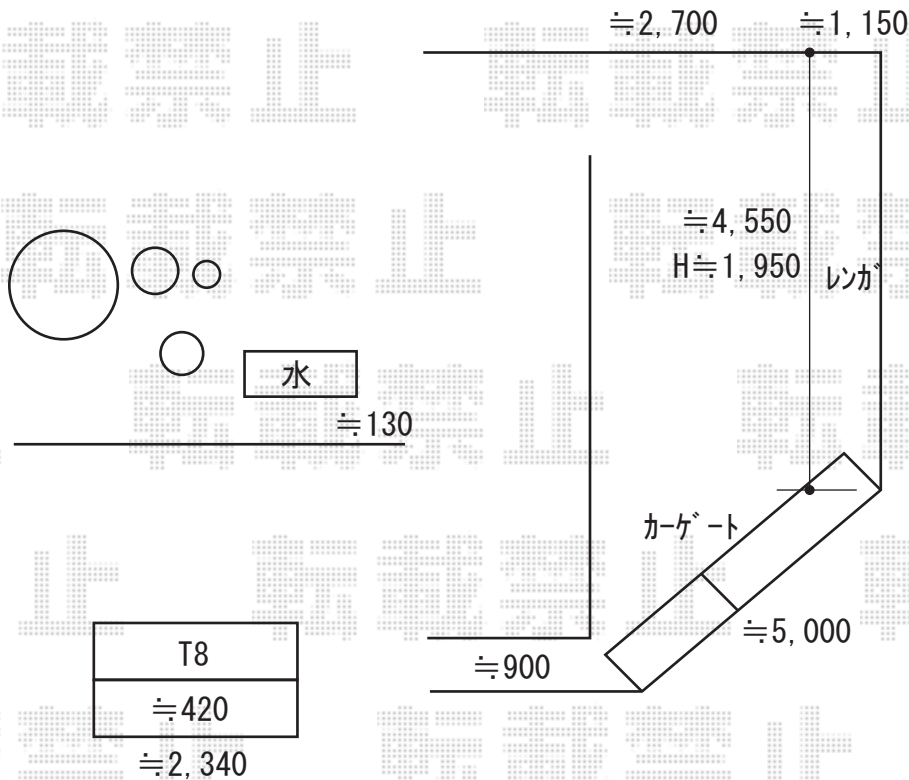

エクステリア 施工概略図

LIXIL アルシャインII M型 Aタイプ ノンレール 両開き 520W  
開口幅= 4,979mm  
全幅= 5,115mm  
たたみ幅= (459+445) mm  
高さ= 1,450mm  
色： シャイングレー  
キャスター数： 4か所  
落棒数： 4本

LIXIL フェンスAB YM2型 横目隠し フリーポールタイプ  
本体1枚 (W×H) = T-8 (1,998×740mm) × 2枚  
柱： T-8 × 3本  
端部キャップセットE： T-8 × 1セット  
色： シャイングレー

2020-4-709224

担当者

細川