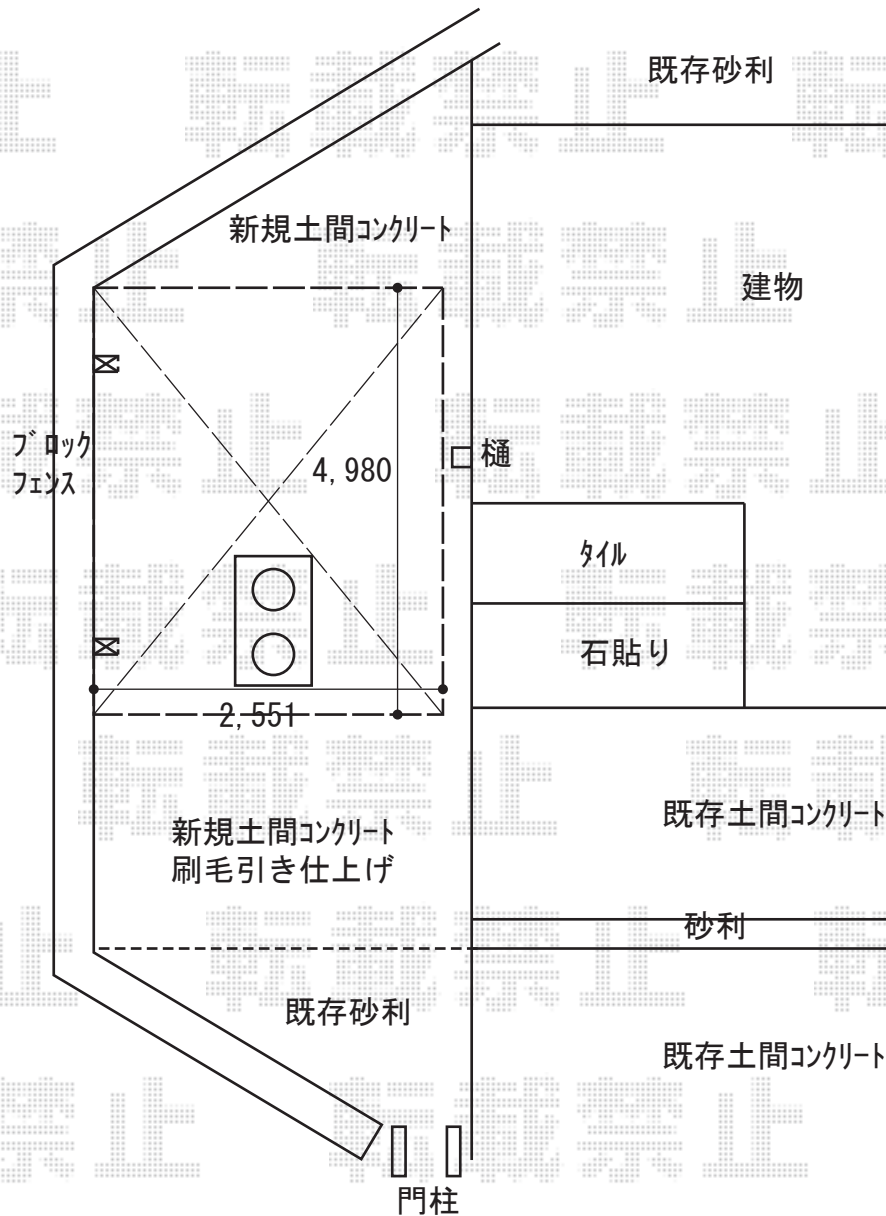

カーポート 施工概略図

LIXIL ネスカR (ラウンドスタイル) 積雪~20cm対応

幅= 2,551mm

奥行= 4,980mm

色: シヤイングレー

屋根材: 熱線吸収ポリカーボネート (クリアマットS・すりガラス調)

柱仕様: 標準柱仕様 (有効高 約2,200mm)

2020-4-709275