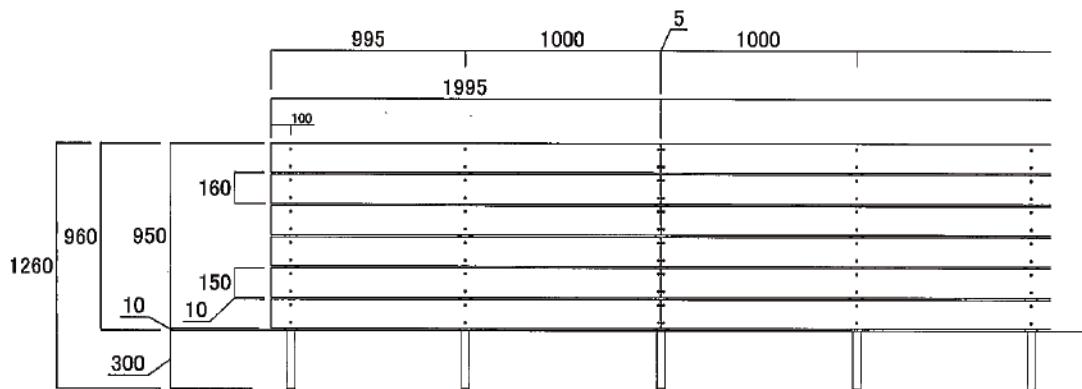

フェンス 施工概略図

グローベン プラドフェンス ジョイントあり仕様 隙間10mm
 ステンレスピアスビス : 4×30 薄トラス 20本入 × 3袋
 アルミ柱 : 40×40×L1650 × 16本
 アルミ柱用キャップ : 40角用 × 16個
 ワン板材 : 150×2000 両面フラット × 45枚
 ステンレスピアスビス : 4×19 薄トラス 20本入 × 5袋
 スパース : 40×10 両面テープ付き × 7個
 ワン連結材 : 50×2000 両面フラット × 4枚
 プラド板材用 クリーナー バッド2枚組 × 1セット
 色 : オークブラック