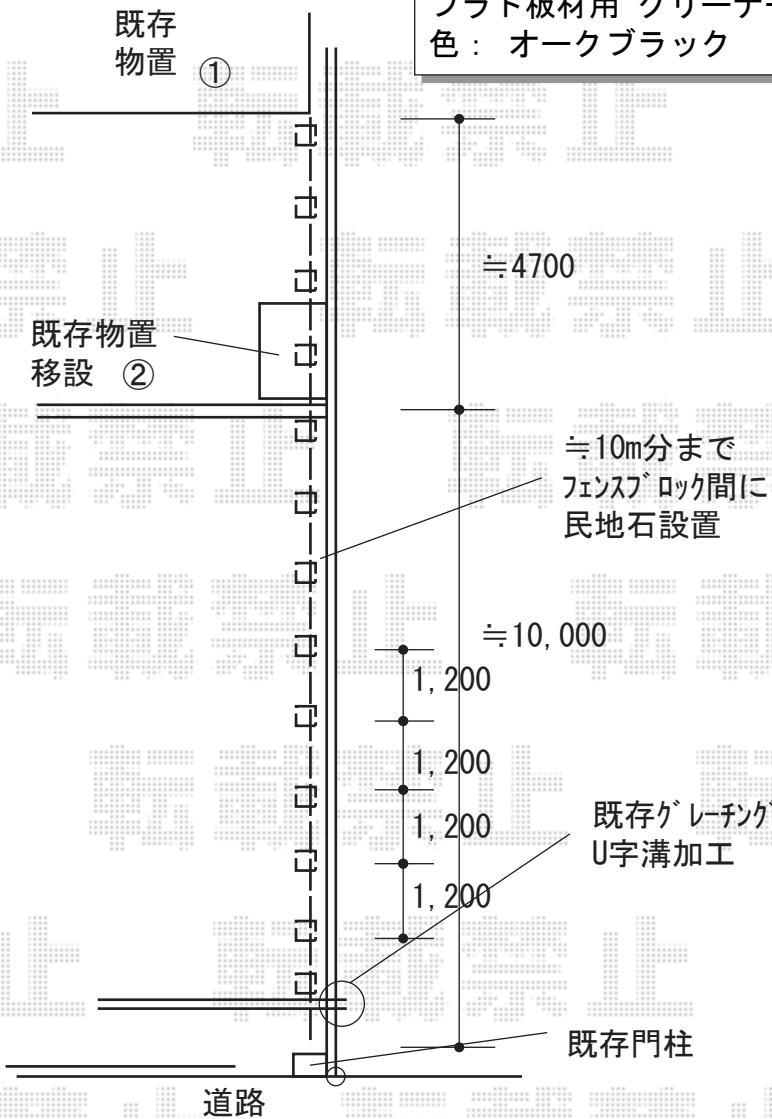

フェンス 施工概略図

グローベン プラドフェンス ジョイントあり仕様 隙間10mm
 ステンレスピアスビス : 4×30 薄トラス 20本入 × 3袋
 アルミ柱 : 40×40×L1650 × 16本
 アルミ柱用キャップ : 40角用 × 16個
 ワン板材 : 150×2000 両面フラット × 45枚
 ステンレスピアスビス : 4×19 薄トラス 20本入 × 5袋
 スパース : 40×10 両面テープ付き × 7個
 ワン連結材 : 50×2000 両面フラット × 4枚
 プラド板材用 クリーナー バッド2枚組 × 1セット
 色 : オークブラック