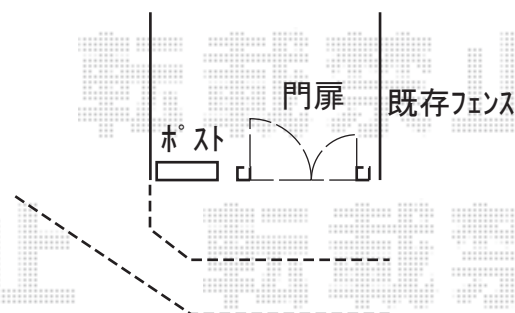

扉幅 = 400+800mm

扉高 = 1,400mm

色 : アーバングレー

錠 : タッチ錠【NLTH-32】

開き : 内開き

扉デザイン : A+B※受側扉はBとなります※外観左 親扉A 外観右 子扉B

2020-4-709559

担当者