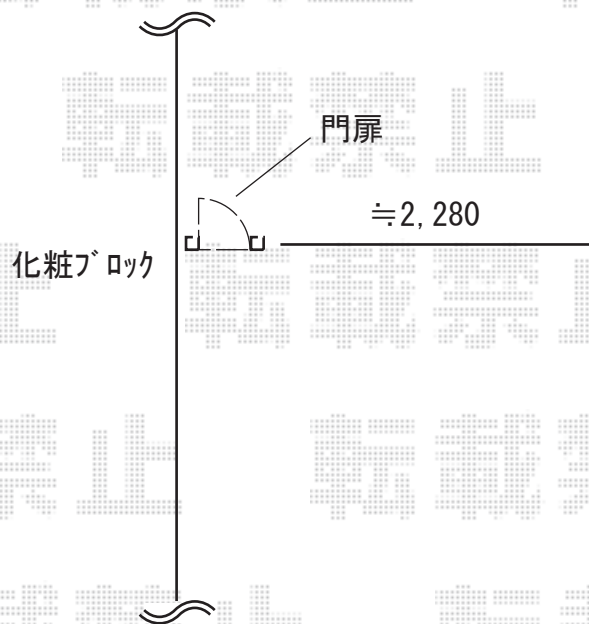

扉幅 = 400+800mm

扉高 = 1,400mm

色 : アーバングレー

錠 : タッチ錠【NLTH-32】

開き : 内開き

扉デザイン : A+B※受側扉はBとなります※外観左 親扉A 外観右 子扉B

2020-4-709559

担当者