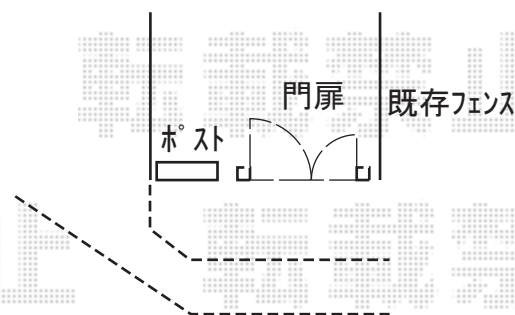

扉幅 = 400+800mm

扉高 = 1,400mm

色： アーバングレー

錠： タッチ錠【NLTH-32】

開き： 内開き

扉デザイン： A+B※受側扉はBとなります※外観左 親扉A 外観右 子扉B

2020-4-709559

担当者