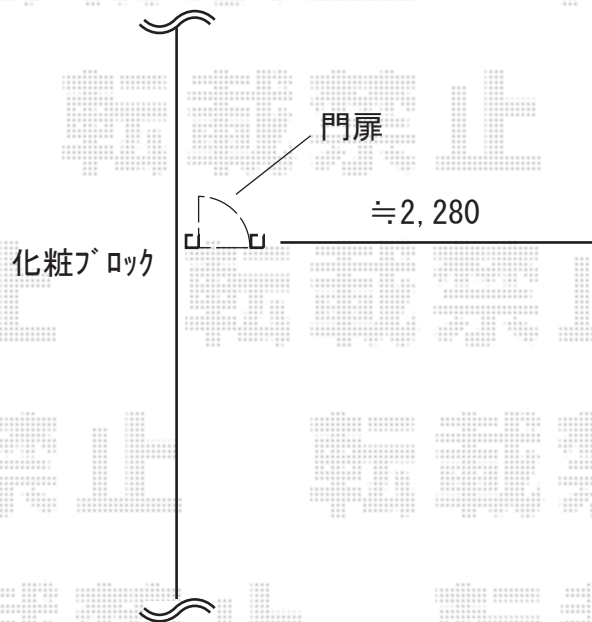

扉幅 = 400+800mm

扉高 = 1,400mm

色： アーバングレー

錠： タッチ錠【NLTH-32】

開き： 内開き

扉デザイン： A+B※受側扉はBとなります※外観左 親扉A 外観右 子扉B

2020-4-709559

担当者