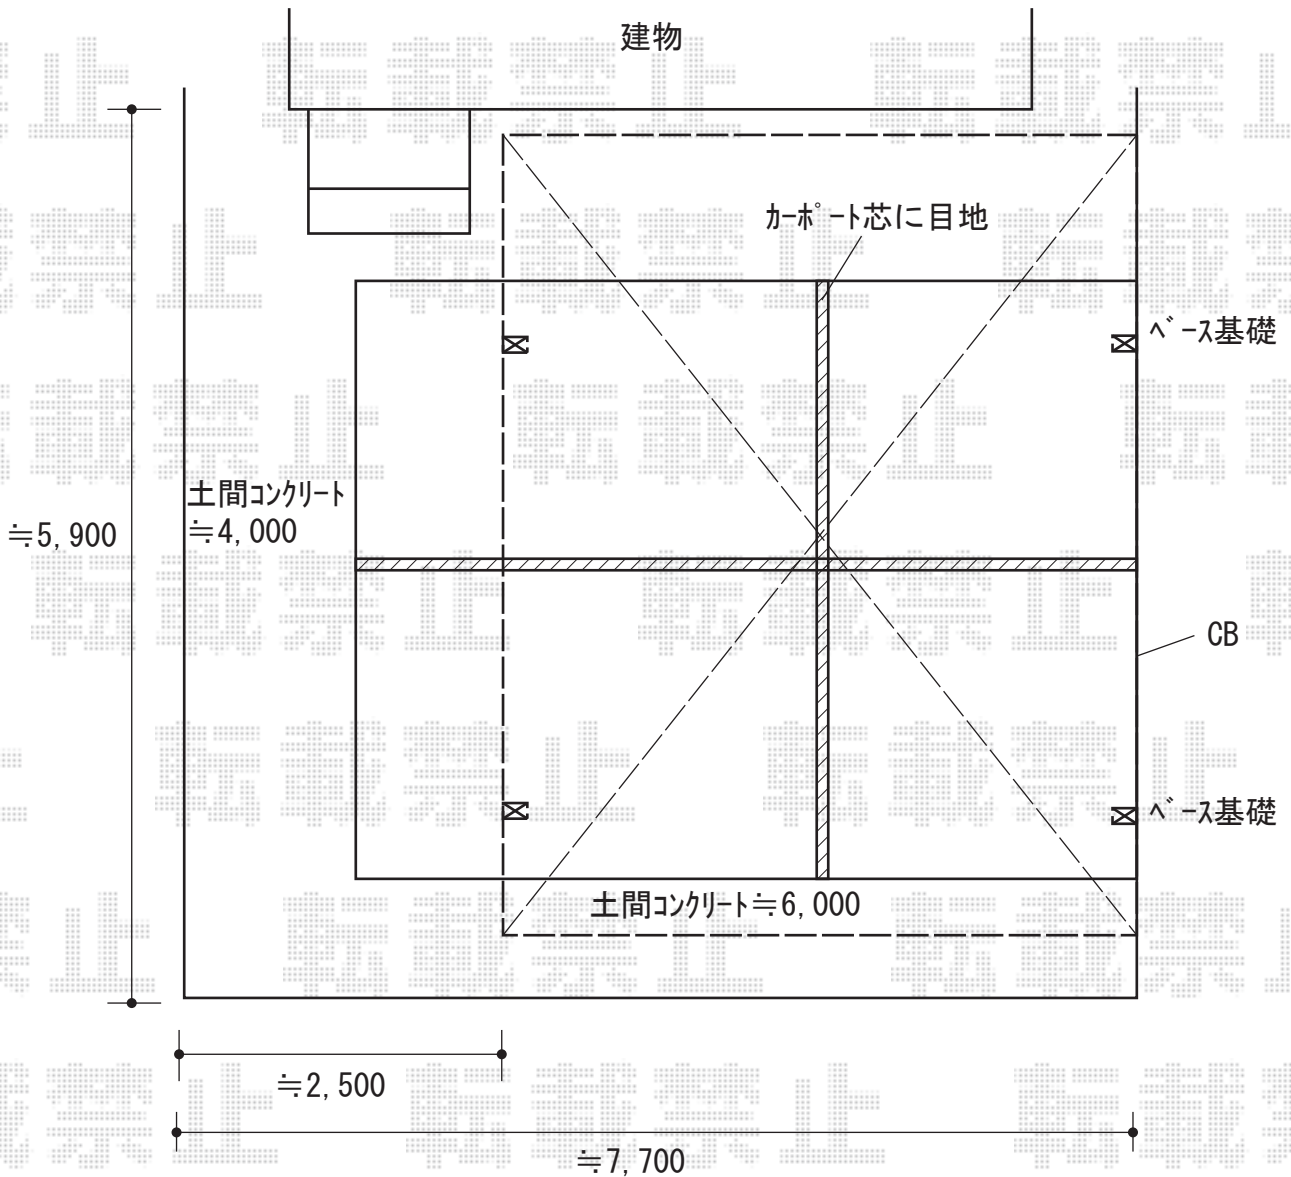

カーポート 施工概略図

YKK AP レイナツインポートグラン 積雪~20cm対応
幅= 5,097mm
奥行= 5,768mm
色: プラチナステン
屋根材: ポリカーボネート (トーマイマット)
柱仕様: ハイルフ柱仕様 (有効高 約2,350mm)
オプション: 屋根ふき材補強部品 (色: ブラック) × 2セット

2020-4-709631

担当者

木挽