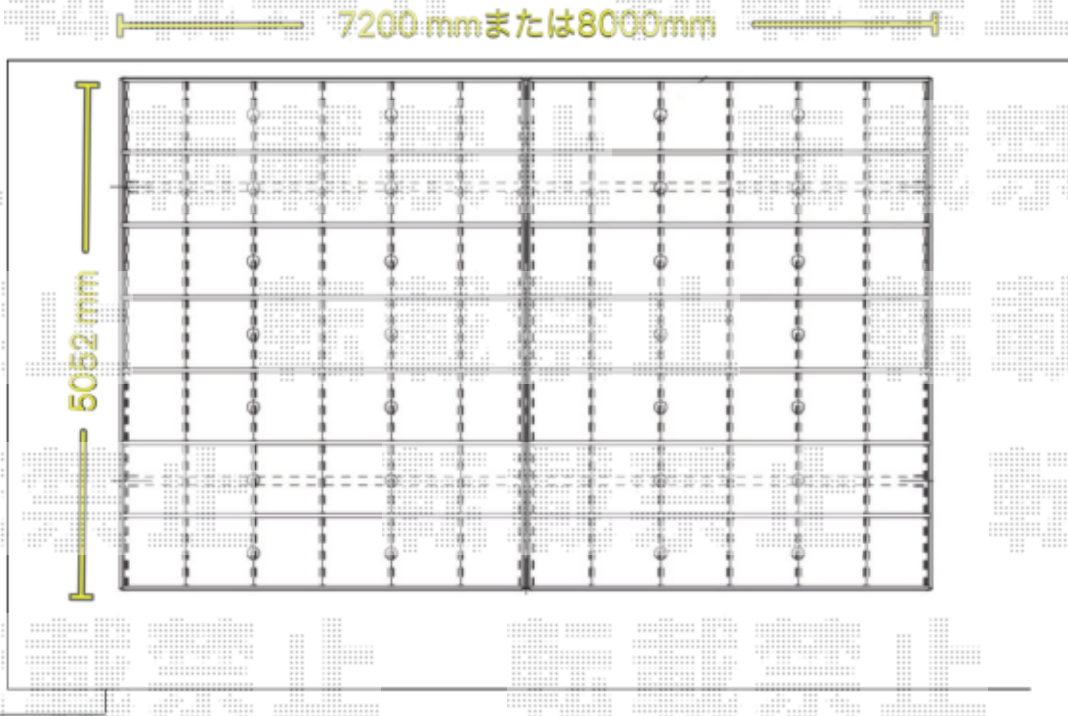

カーポート 施工概略図

YKK AP レイナトリプルポートグラン 積雪～20cm対応
幅= 8,000mm
奥行= 5,052mm
色： プラチナステン
屋根材： ポリカーボネート（トーマイマット）
柱仕様： 標準柱仕様（有効高 約2,000mm）

2020-4-709689

担当者

新西