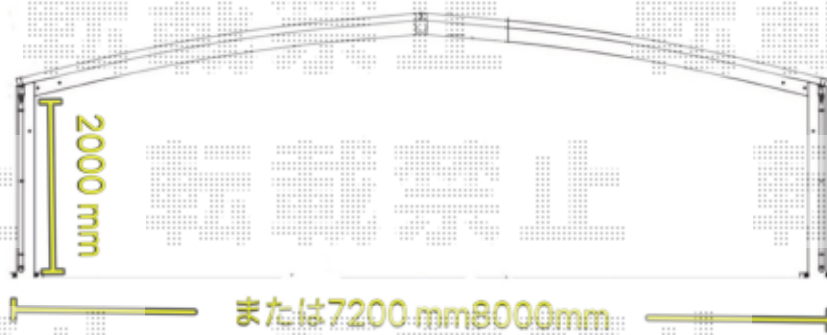

カーポート 施工概略図

YKK AP レイナトリプルポートグラン 積雪～20cm対応
幅= 8,000mm
奥行= 5,052mm
色： プラチナステン
屋根材： ポリカーボネート（トーマイマット）
柱仕様： 標準柱仕様（有効高 約2,000mm）

2020-4-709689

担当者

新西