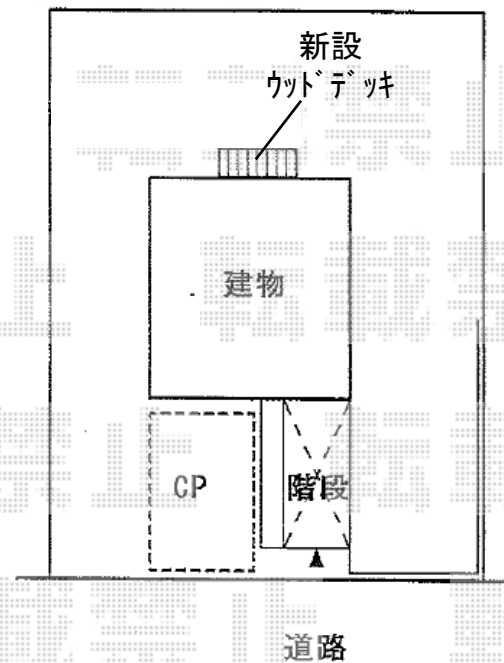

ウッドデッキ 施工概略図

Value Select マージウッドデッキ
間口= 2.0間(3,651mm)
出幅= 4尺(1,220mm)
色: レッドウッド
床板: 縦貼り
幕板: 標準幕板
束柱: Hタイプ(550~700mm) (色: カームブラック)

位置図