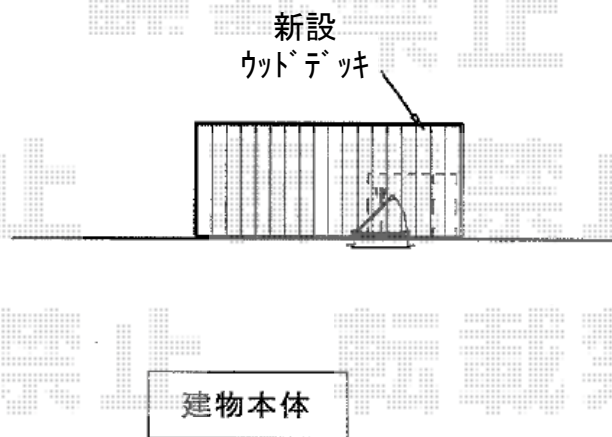

ウッドデッキ 施工概略図

Value Select マージウッドデッキ
間口= 2.0間(3,651mm)
出幅= 4尺(1,220mm)
色: レッドウッド
床板: 縦貼り
幕板: 標準幕板
束柱: Hタイプ(550~700mm) (色: カームブラック)

位置図