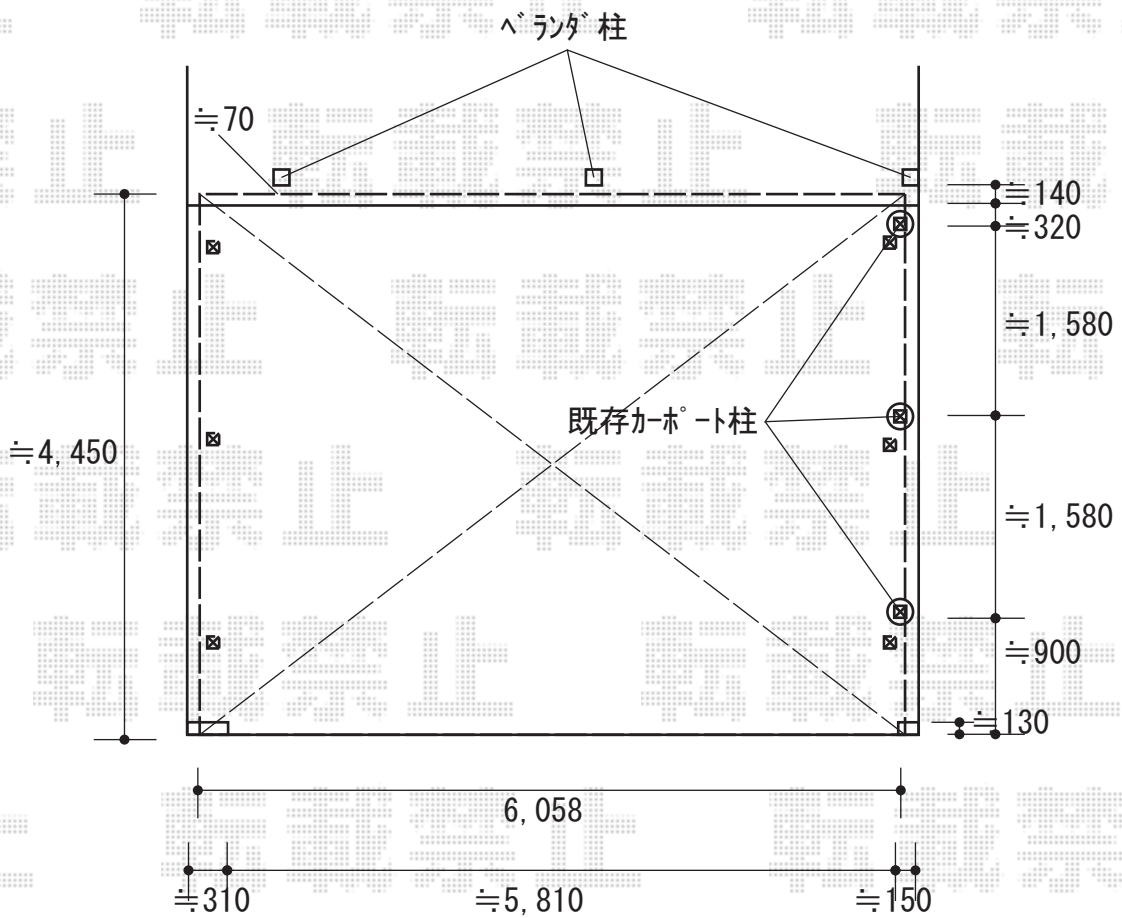

カーポート 施工概略図

LIXIL(トステム) テールポートシグマIII 1500 ワイド 積雪~50cm対応
 幅= 6,058mm
 奥行= 4,982mm
 色: ブロンズ
 屋根材: ポリカーボネート (ブルースモーク)
 柱仕様: ロング柱23仕様 (有効高 約2,300mm)

2020-4-709741

担当者

木挽