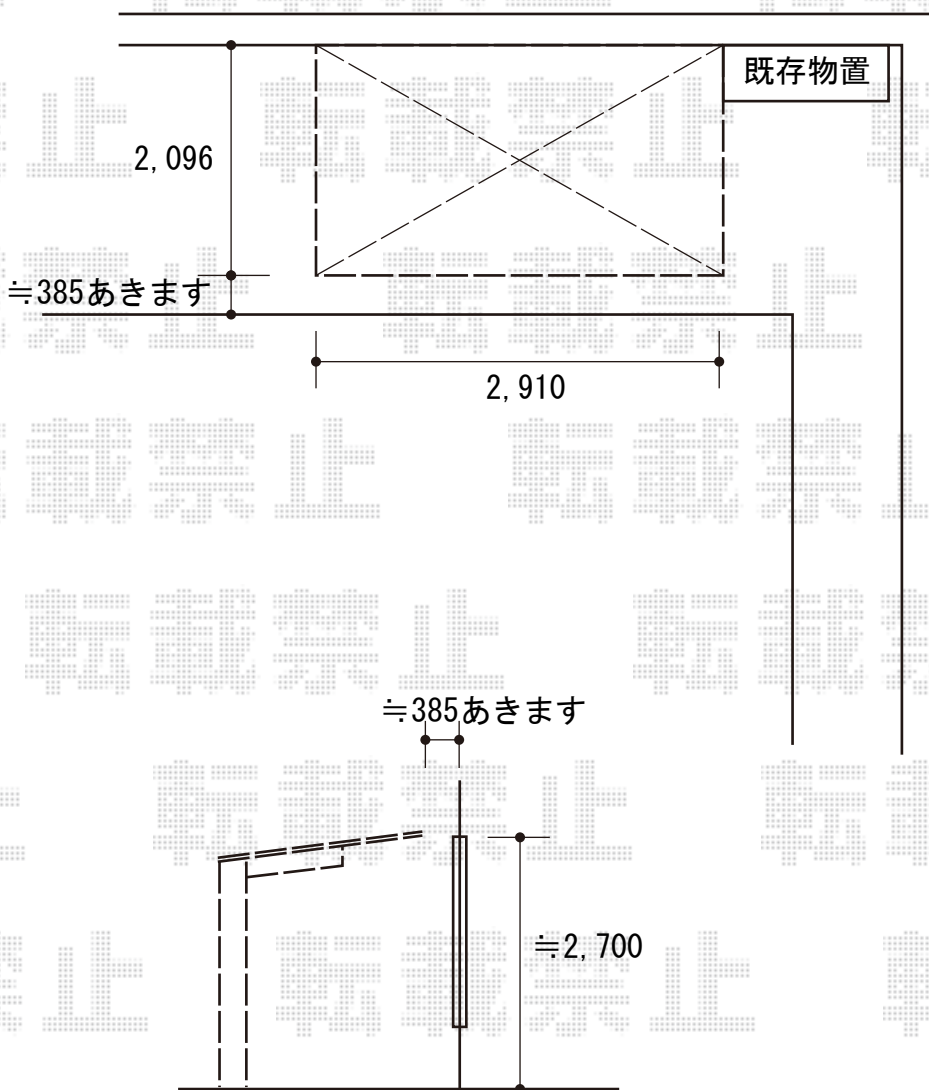

フェンス 施工概略図

LIXIL フーゴF 独立テラスタイプ 単体 積雪~20cm対応
間口= 2910mm
出幅= 2096mm
色： オータムブラウン
屋根材： ポリカーボネート（クリアマット・すりガラス調）
柱仕様： ロング柱28仕様（有効高 約2,800mm）

2020-4-709768	担当者	村上
---------------	-----	----