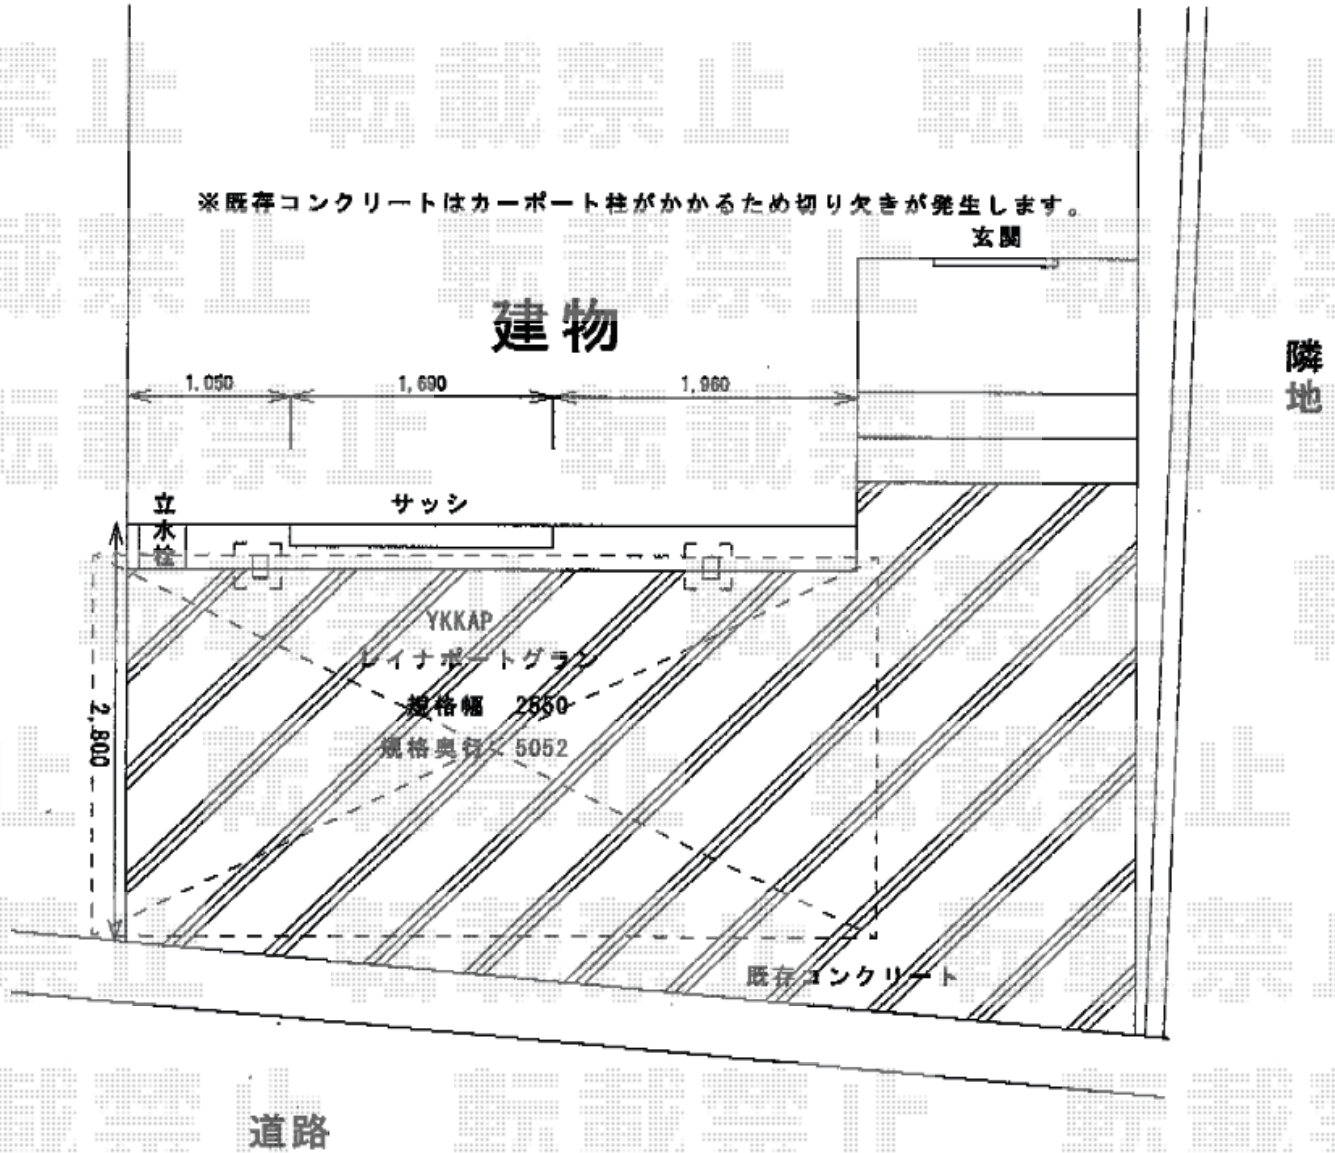

カーポート 施工概略図

YKK AP レイナポートグラン 積雪~20cm対応
幅= 2,550mm
奥行= 5,052mm
色: プラチナステン
屋根材: 熱線遮断ポリカーボネート(クリアマット)
柱仕様: ハイルフ柱仕様(有効高 約2,350mm)

2020-4-709784

担当者

木挽