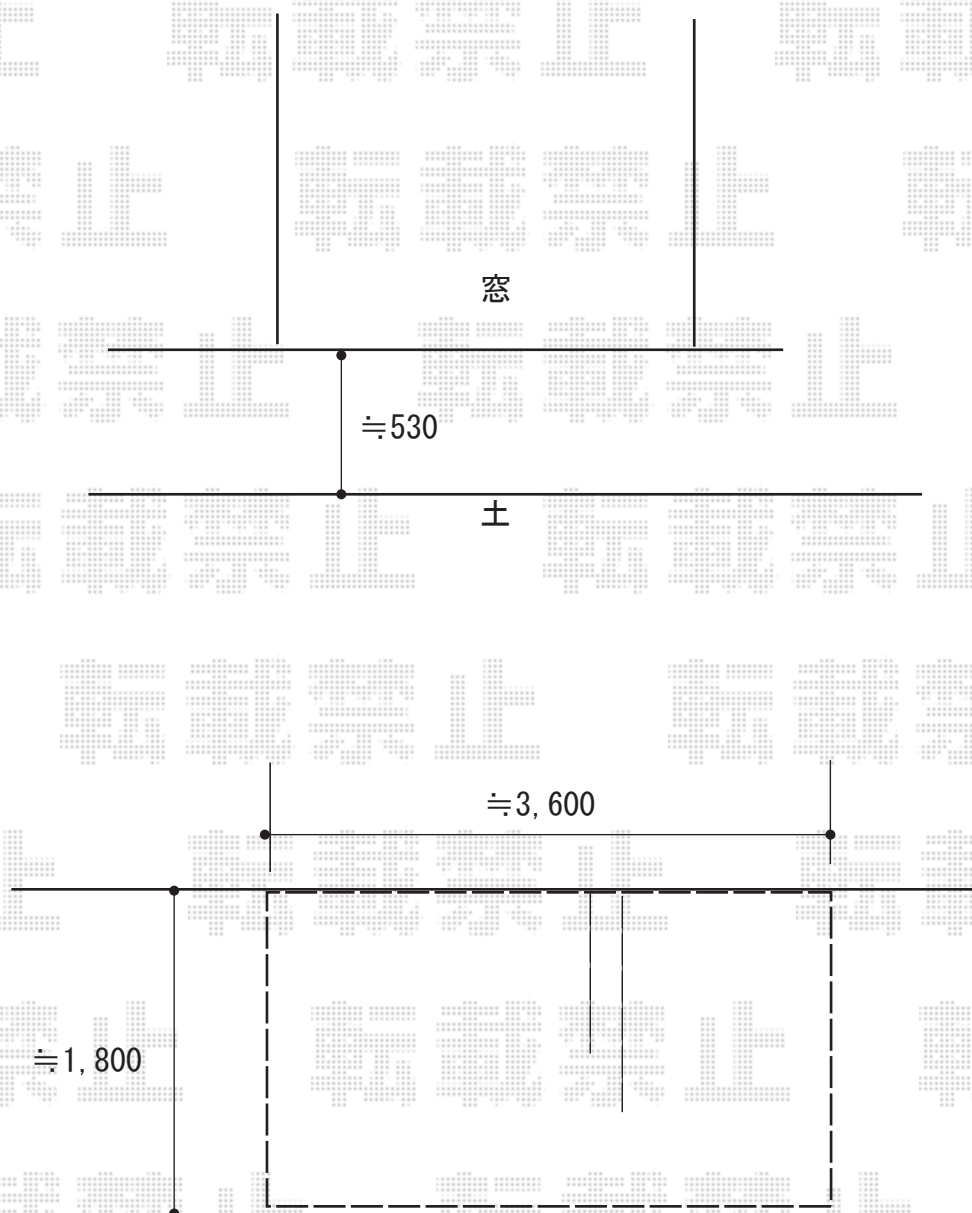

ウッドデッキ 施工概略図

Value Select マージウッドデッキ

間口= 2.0間 (3,651mm)

出幅= 6尺 (1,820mm)

色： ナチュラル

床板： 縦貼り

幕板： 標準幕板

束柱： Tタイプ (400~550mm) (色：カームブラック)

2020-4-709827

担当者

政井