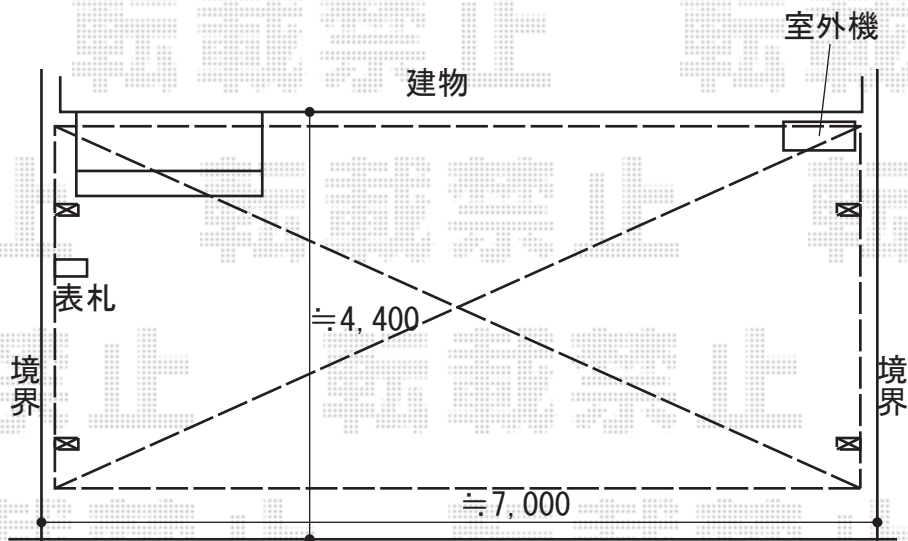

カーポート 施工概略図

YKK AP エフルージュ トリプル FIRST 積雪~20cm対応
幅= 7,108mm
奥行= 5,062mm
色： プラチナステン
屋根材： ポリカーボネート（アースブルー）
柱仕様： ハイロング柱仕様（有効高 約2,800mm）

※納まりはイメージです

2020-4-709839

担当者

伊野