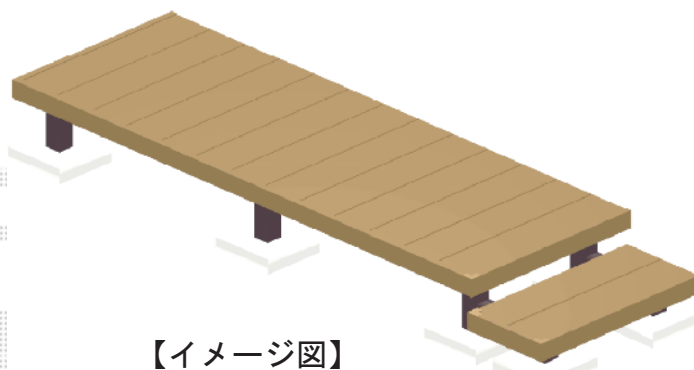

ウッドデッキ 施工概略図

YKK AP リウッドデッキ 200

間口= 1.5間(2,651mm)

出幅= 3尺(920mm)

色： ナチュラルブラウン

床板： 縦貼り

幕板： 標準幕板

束柱： Sタイプ(550mm) (色：カームブラック)

YKK AP リウッドデッキ200 段床セット 片側面タイプ1段

出幅= 3尺用

段床用束柱： ロングタイプ

色： ナチュラルブラウン/束柱色：カームブラック

【イメージ図】

2020-4-709863

担当者

木附