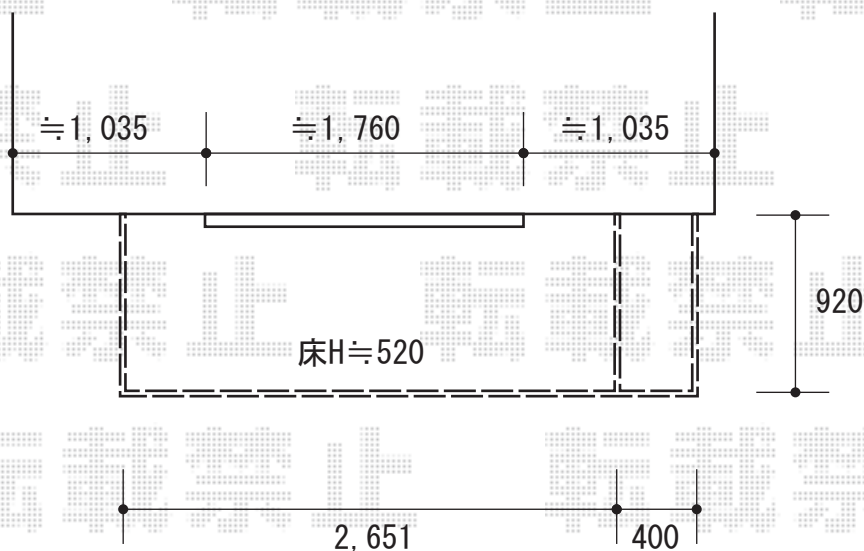

ウッドデッキ 施工概略図

YKK AP リウッドデッキ 200

間口= 1.5間(2,651mm)

出幅= 3尺(920mm)

色： ナチュラルブラウン

床板： 縦貼り

幕板： 標準幕板

束柱： Sタイプ(550mm) (色：カームブラック)

YKK AP リウッドデッキ200 段床セット 片側面タイプ1段

出幅= 3尺用

段床用束柱： ロングタイプ

色： ナチュラルブラウン/束柱色：カームブラック

【イメージ図】

2020-4-709863

担当者

木附