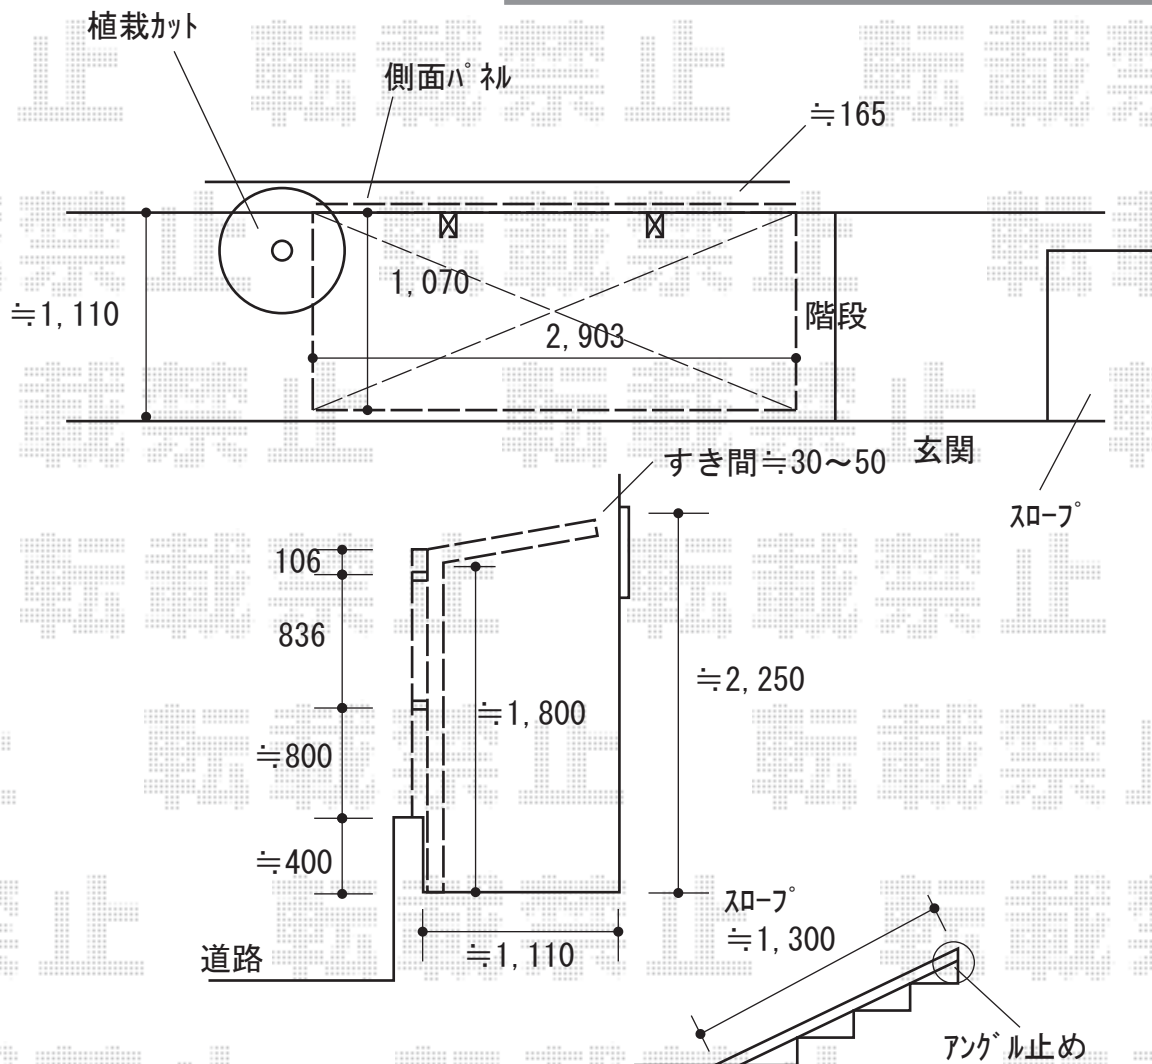

サイクルポート 施工概略図

Value Select プレシオスポート ミニ 積雪~20cm対応  
 幅= 2,100mm  
 奥行= 2,904mm(4台用)  
 色: ノーブルステン  
 屋根材: ポリカーボネート (ガラスマット)  
 柱仕様: 標準柱仕様 (有効高 約1,814mm)

Value Select プレシオスポートミニ サイドパネル  
 奥行サイズ: 長さ29用  
 高さ= 836mm \* 1段  
 色: ノーブルステン  
 パネル材: ポリカーボネート (ガラスマット)  
 柱仕様: 標準柱仕様/間柱なし