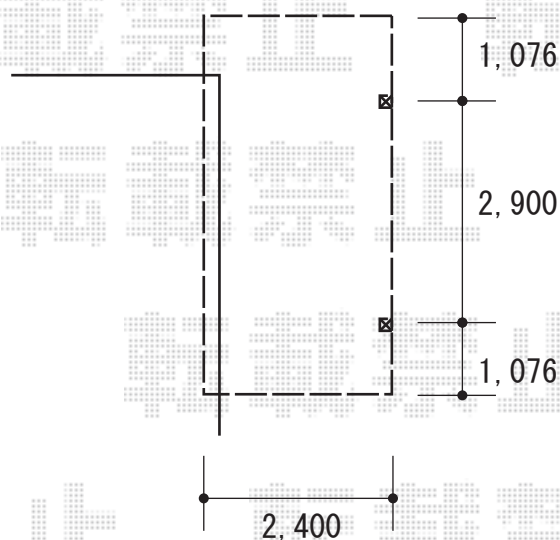

# カーポート 施工概略図

Value Select プレシオスポート 積雪～20cm対応

幅= 2,400mm

奥行= 5,052mm

色： グレースブラウン

屋根材： ポリカーボネート（スカイブルー）

柱仕様： ハイルフ柱仕様（有効高 約2,250mm）

Value Select プレシオスポート 屋根ふき材補強部品 7個入り×1セット

色： チャコールブラック\*1色のみ

2020-4-710087

担当者

新西