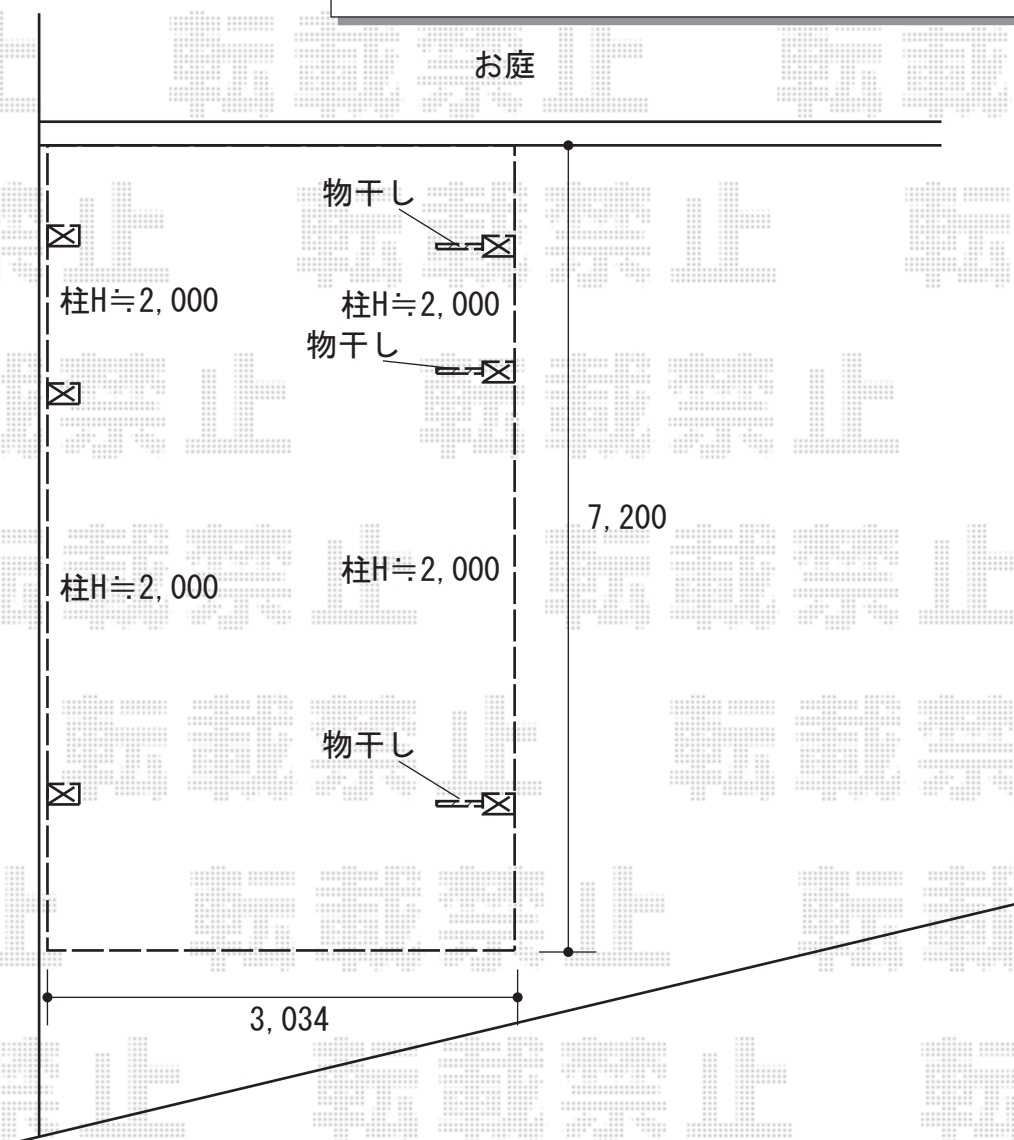

カーポート 施工概略図

YKK AP レイナワンポートグラン 延長 積雪~20cm対応
幅= 3,034mm
奥行= 7,200mm
色： プラチナステン
屋根材： 熱線遮断ポリカーボネート(クリアマット)
柱仕様： 標準柱仕様 (有効高 約2,000mm)

YKK AP レイナワンポートグラン 屋根ふき材補強部品
色： カームブラック*1色のみ
数量： 8個入り×2セット

レイナワンポートグラン 水平式物干し テラス柱B用
色： プラチナステン
数量： 標準2本入り×1セット

2020-4-710154

担当者

木挽