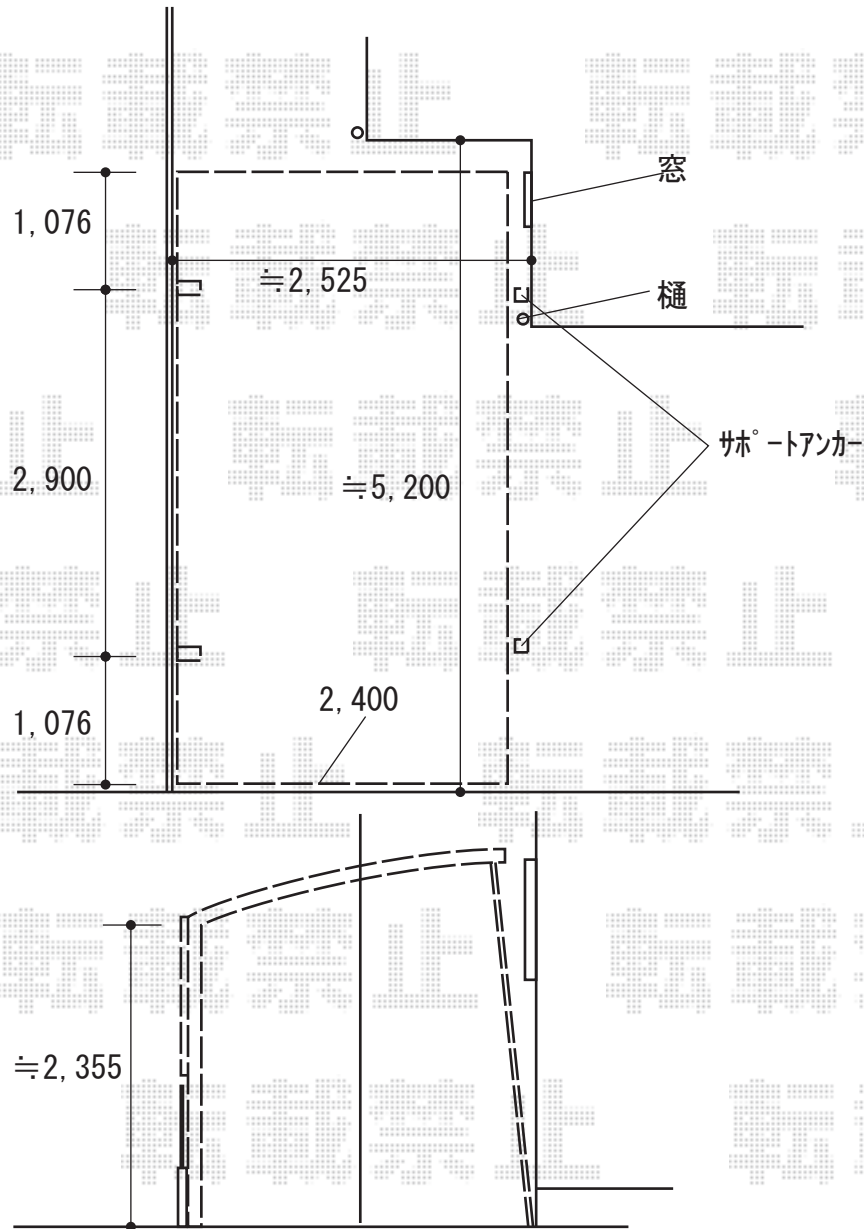

LIXIL フーゴF 木調色 積雪~20cm対応 台風補償付
 幅=2,393mm
 奥行=5,028mm
 色：シャイングレー+クリエラスク
 屋根材：ポリカーボネート（クリアマット・すりガラス調）
 柱仕様：標準柱仕様（有効高 約2,200mm）
 オプション：屋根材ホルダー

2020-4-710169