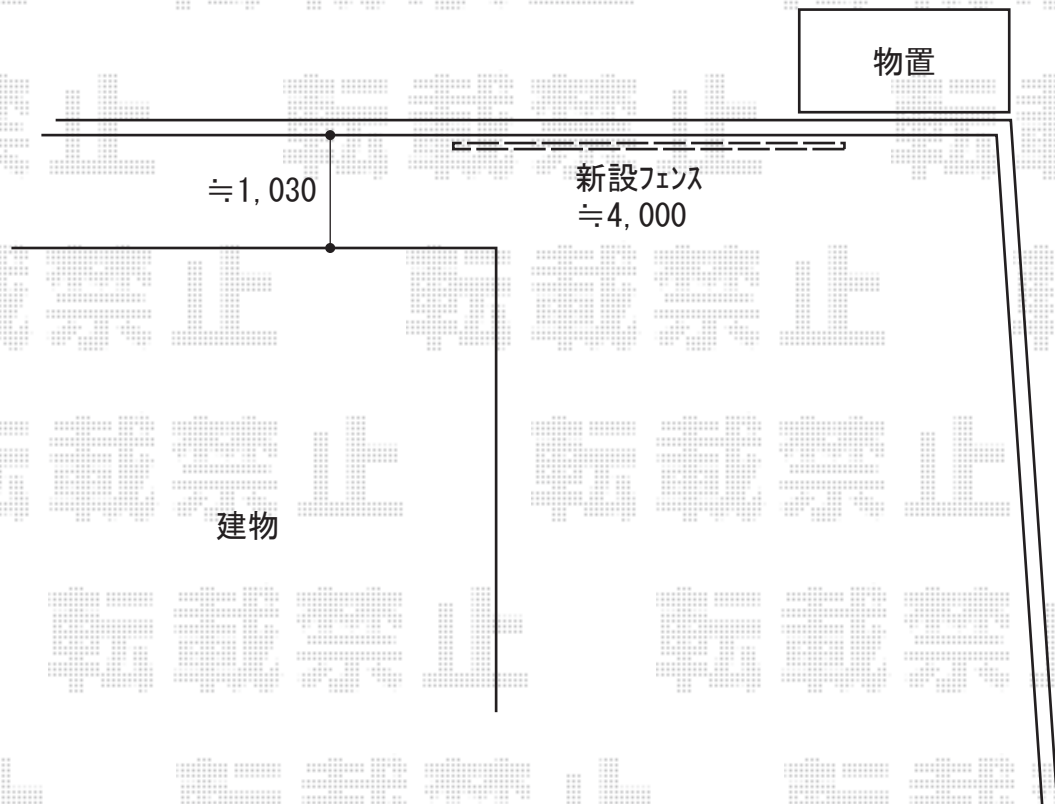

# フェンス 施工概略図

F&F マイティウッド ベーシック 13段貼 隙間10mm  
マイティウッド ベーシック : 120サイズ/L1995 × 26枚  
連結バー : W55サイズ/L2000 × 3セット  
アルミ柱 : 60角/L2300 × 5本  
ドリルネジ : M4×35 × 4セット  
指定寸法 開き止め : L940 × 4セット  
色 : オフホワイト

2020-4-710188