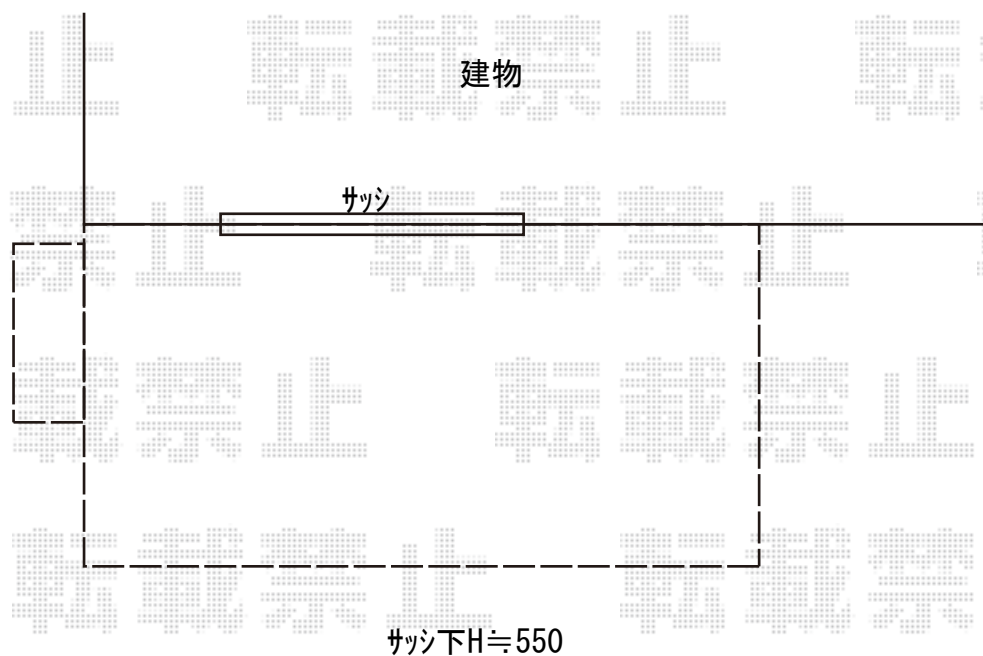

### Value Select マージウッドデッキ

間口= 2.0間(3,651mm)

出幅= 6尺(1,820mm)

色： ナチュラル

床板： 縦貼り

幕板： 標準幕板

束柱： Sタイプ(550mm) (色： カームブラック)

### Value Select マージウッドデッキ ステップ Sタイプ\*2段 1セット

色： ナチュラル

2020-4-710251

担当者

政井