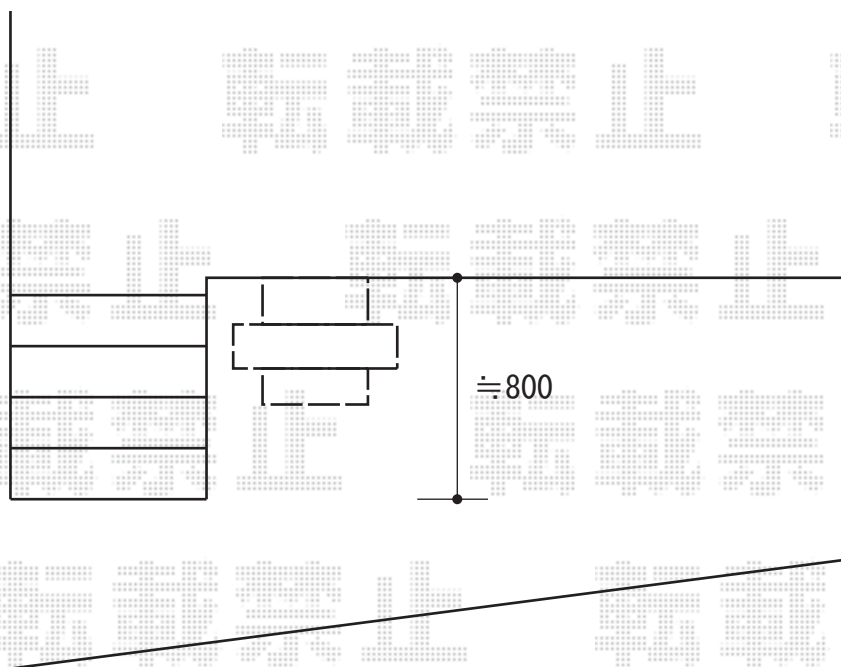

エクステリア商品工事 施工概略図

四国化成 アルディ門柱 宅配ボックス付き Bセット 木調タイプ 独立式
支柱Bセット： インターホン無し仕様【ALP-TBN (R) -15HK】（色：ステンカラー+ヒノキ） × 1
宅配ボックス仕様： 右開き（前入れ・前出し）
ポスト仕様： 前入・前出タイプ
表札： なし※アルファベットシール付（黒）

2020-4-710426

担当者

三村