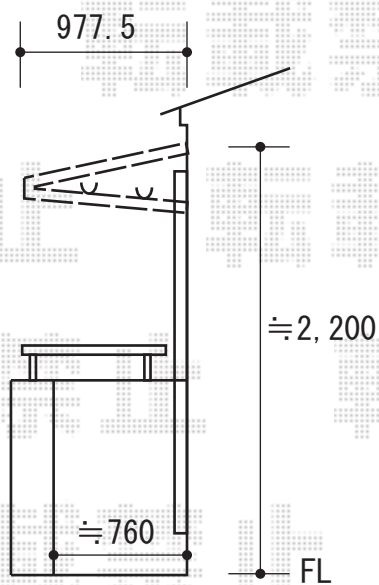

バルコニー屋根 施工概略図

LIXIL スピーネ F型 ルーフタイプ 単体 積雪~20cm対応
間口= 関東間1.5間 (柱芯々2,530mm 屋根幅2,750mm)
出幅= 3尺 (885mm)
色: ナチュラルシルバー
屋根材: ポリカーボネート (クリアマット・すりガラス調)
柱仕様: 柱無しタイプ
施工方法: 下止め仕様

LIXIL ルーフ用竿掛け
個数: 4個入り×1セット
色: ナチュラルシルバー