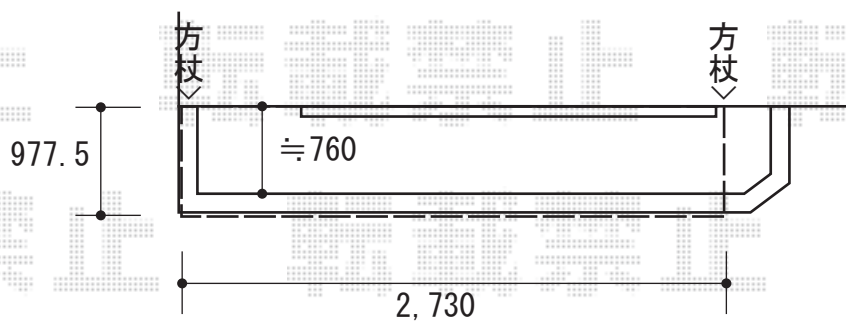

バルコニー屋根 施工概略図

LIXIL スピーネ F型 ルーフタイプ 単体 積雪~20cm対応
間口= 関東間1.5間 (柱芯々2,530mm 屋根幅2,750mm)
出幅= 3尺 (885mm)
色: ナチュラルシルバー
屋根材: ポリカーボネート (クリアマット・すりガラス調)
柱仕様: 柱無しタイプ
施工方法: 下止め仕様

LIXIL ルーフ用竿掛け
個数: 4個入り×1セット
色: ナチュラルシルバー