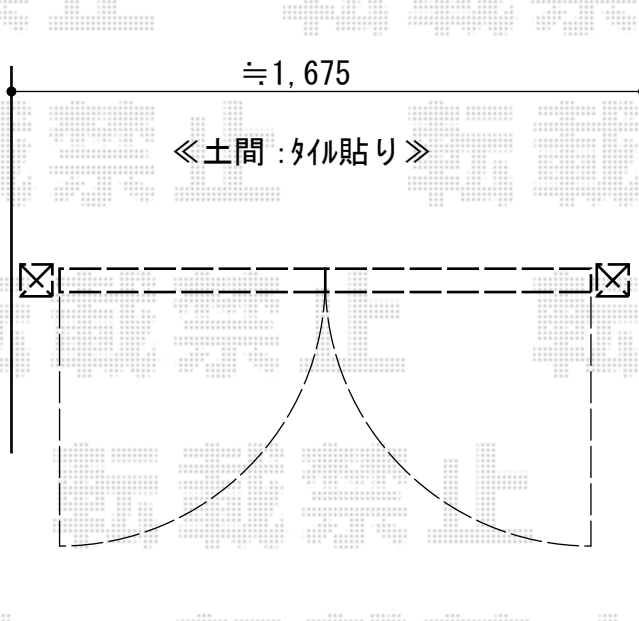

門扉 施工概略図

三協アルミ キャスリート6型 両開き 門柱タイプ
扉幅 = 700+700mm
扉高 = 1,200mm
色 : アートブラック
【未定】錠 : 【仮】打掛錠 (LPU-02使用)
開き : 外開き
追加部材 : 外開き用ひじ金具

※土間タイル部分の補修は、
タイル仕上となります

道路側

2020-4-710492

担当者

三村