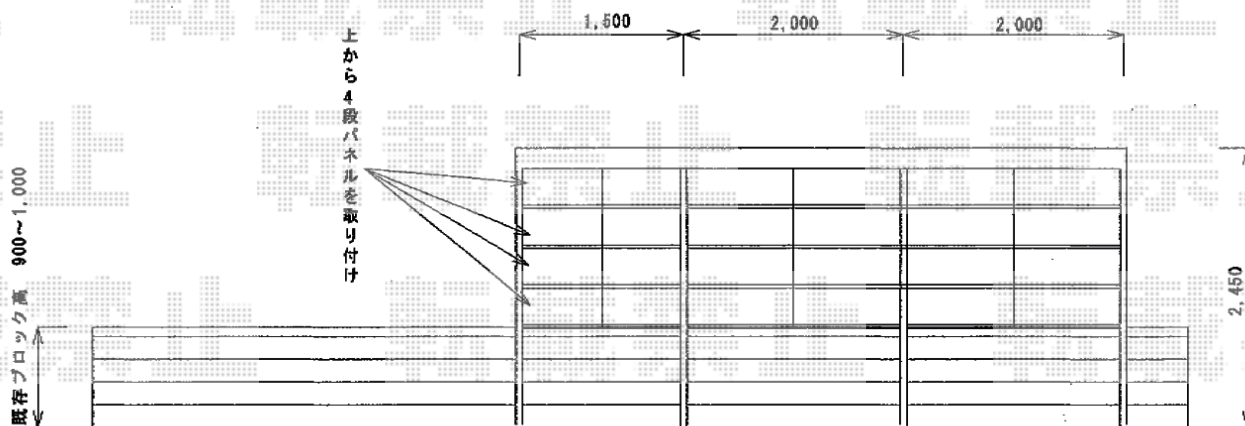

フェンス 施工概略図

LIXIL Gスクリーン 横格子 パネル4段 間仕切りタイプ

基本本体 (W×H) : W15/H24 (1,500×2,450mm) × 1セット

連結本体 (W×H) : W20/H24 (2,000×2,450mm) × 2セット

色 : フレーム : オーク/パネル : クリアマット<すりガラス調>

2020-4-710516

担当者

増本