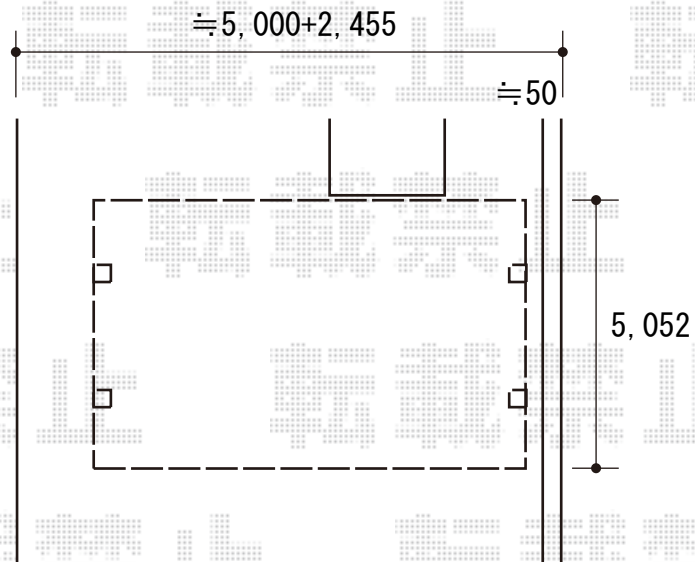

カーポート 施工概略図

YKK AP エフルージュトリプル FIRST 積雪～20cm対応
幅= 7,108mm
奥行= 5,778mm
色: プラチナステン
屋根材: ポリカーボネート(アースブルー)
柱仕様: ハイルフ柱仕様(有効高 約2,350mm)

2020-4-710530

担当者

西村