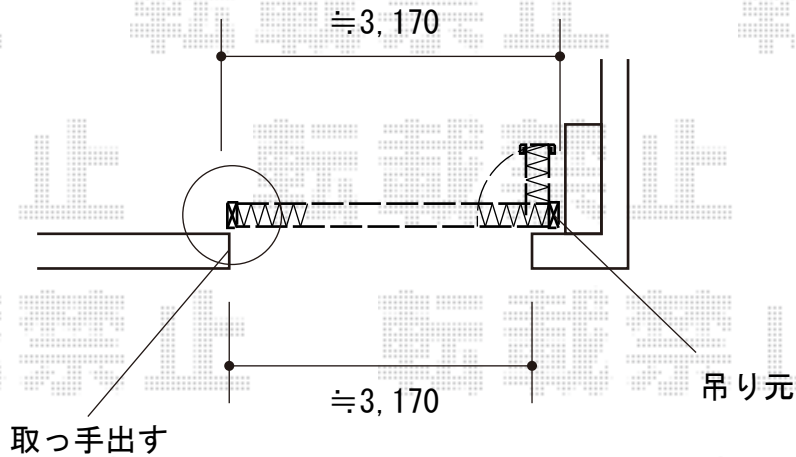

カーゲート 施工概略図

Value Select トリップゲートII 3型 ストロング ノンレール 片開き 3214S

開口幅= 3,133mm

全幅= 3,213mm

たたみ幅= 468mm

高さ= 1,410mm

色： ダークブロンズ

キャスター数： 2箇所

落棒数： 2本

2020-4-710554

担当者

中島