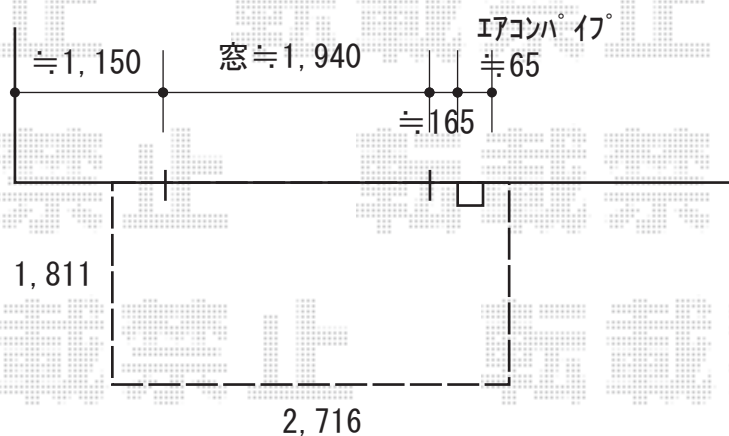

## ウッドデッキ 施工概略図

LIXIL (TOEX) 樹ら楽ステージ

間口= 1.5間 (2,716mm)

出幅= 6尺 (1,811mm)

色 : クリエペールA

床板 : 標準(溝なし)/縦貼り

幕板 : 幕板B (薄)

束柱 : 束柱Aセット (550mm) (色 : シャイングレー)