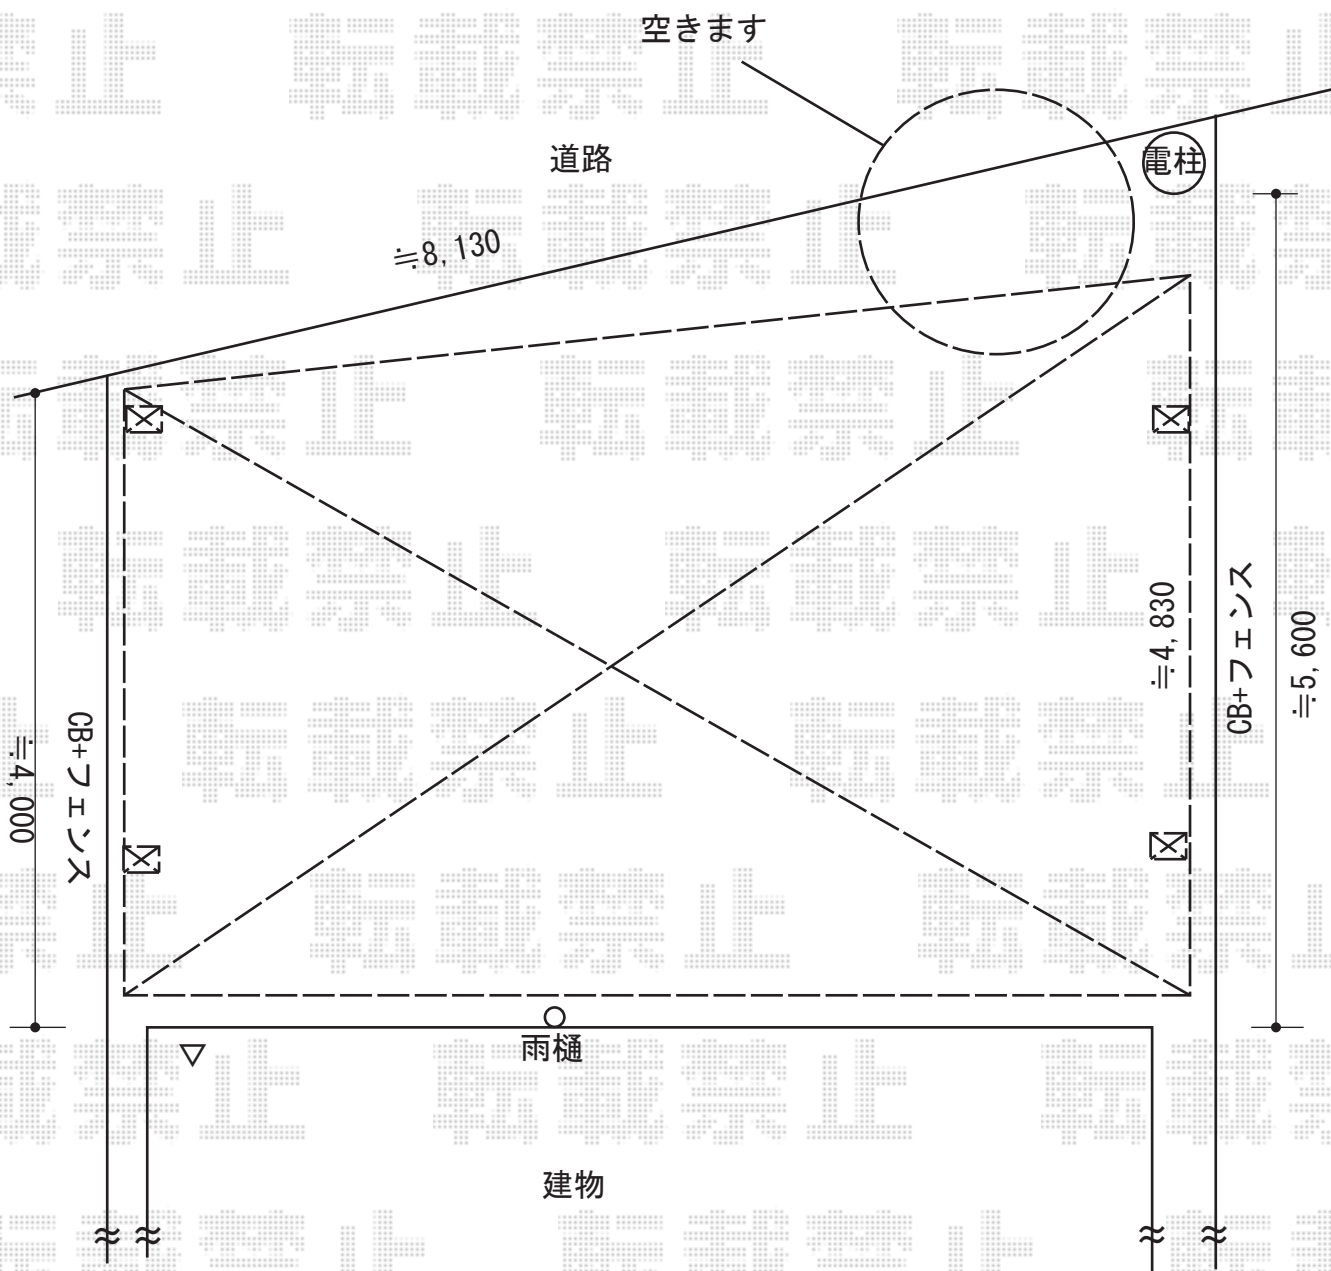

カーポート 施工概略図

YKK AP エフルージュ トリプル FIRST 積雪～20cm対応
 幅= 7,928mm
 奥行= 5,778mm
 色： ブラウン
 屋根材： 熱線遮断ポリカーボネート(クリアマット)
 柱仕様： ハイロング柱仕様(有効高 約2,800mm)

YKK AP エフルージュ トリプル FIRST
 変形敷地対応セット
 斜め切詰め用前枠： (長さ=2350) × 1セット
 斜め切詰め用前枠： (長さ=6050) × 1セット
 色： ブラウン

※切詰めは現場合わせとなります

2020-4-710874

担当者

新西