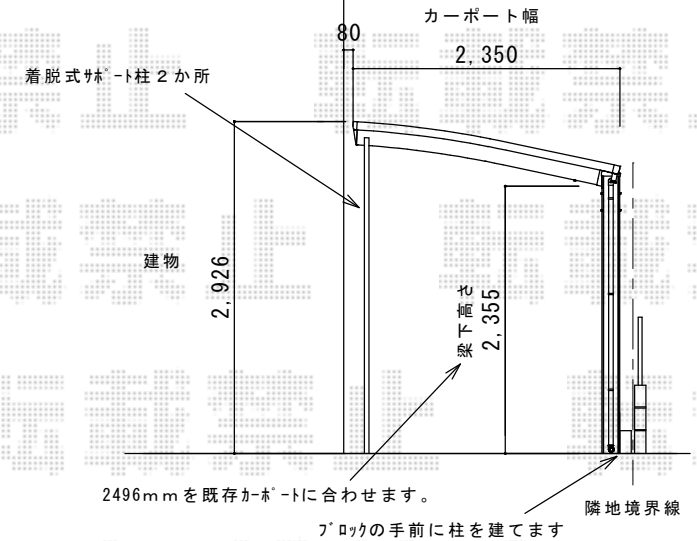

カーポート/物置 施工概略図

LIXIL ネスカR (ラウンドスタイル) 積雪~20cm対応
 幅= 2,400mm
 奥行= 4,980mm
 色: シヤイングレー
 屋根材: 熱線吸収ポリカーボネート (ブルーマットS・すりガラス調)
 柱仕様: ロング柱25仕様 (有効高 約2,500mm)

LIXIL ネスカR 着脱式サポート
 柱仕様: ロング柱25用
 色: シヤイングレー
 数量: 2本入り×1セット

タクボ物置 グランプレステージジャンプ 1304×750×1900
 間口= 1,304mm
 奥行= 750mm
 高さ= 1,900mm
 色: ムーンホワイト
 屋根タイプ: 標準型
 耐荷重タイプ: 一般型
 棚タイプ: たて置きタイプ(ネット棚)
 数量: 1台

物置の大きさ
 (既存と同じ大きさ)

施工面: 土