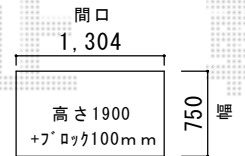

カーポート/物置 施工概略図

LIXIL ネスカR (ラウンドスタイル) 積雪~20cm対応
 幅= 2,400mm
 奥行= 4,980mm
 色: シヤイングレー
 屋根材: 熱線吸収ポリカーボネート (ブルーマットS・すりガラス調)
 柱仕様: ロング柱25仕様 (有効高 約2,500mm)

LIXIL ネスカR 着脱式サポート
 柱仕様: ロング柱25用
 色: シヤイングレー
 数量: 2本入り×1セット

タクボ物置 グランプレステージジャンプ 1304×750×1900
 間口= 1,304mm
 奥行= 750mm
 高さ= 1,900mm
 色: ムーンホワイト
 屋根タイプ: 標準型
 耐荷重タイプ: 一般型
 棚タイプ: たて置きタイプ(ネット棚)
 数量: 1台

物置の大きさ
 (既存と同じ大きさ)

施工面: 土