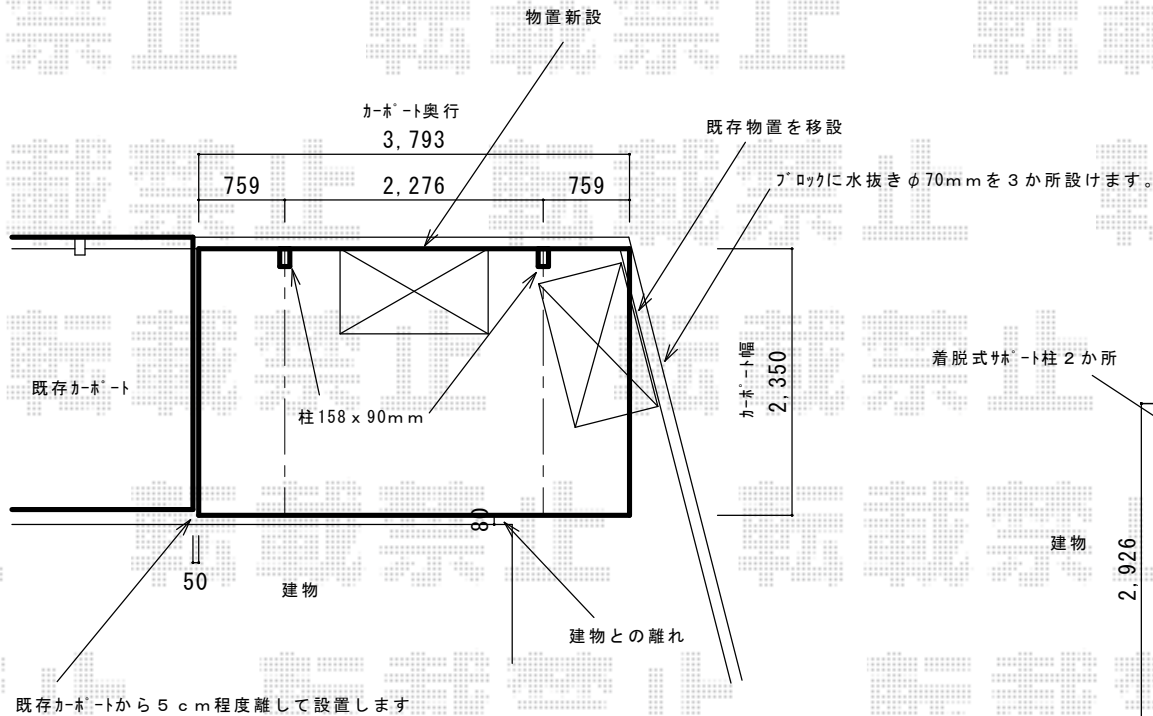

カーポート/物置 施工概略図

LIXIL ネスカR (ラウンドスタイル) 積雪~20cm対応
 幅= 2,400mm
 奥行= 4,980mm
 色: シヤイングレー
 屋根材: 熱線吸収ポリカーボネート (ブルーマットS・すりガラス調)
 柱仕様: ロング柱25仕様 (有効高 約2,500mm)

LIXIL ネスカR 着脱式サポート
 柱仕様: ロング柱25用
 色: シヤイングレー
 数量: 2本入り×1セット

タクボ物置 グランプレステージジャンプ 1304×750×1900
 間口= 1,304mm
 奥行= 750mm
 高さ= 1,900mm
 色: ムーンホワイト
 屋根タイプ: 標準型
 耐荷重タイプ: 一般型
 棚タイプ: たて置きタイプ(ネット棚)
 数量: 1台

物置の大きさ
 (既存と同じ大きさ)

施工面: 土