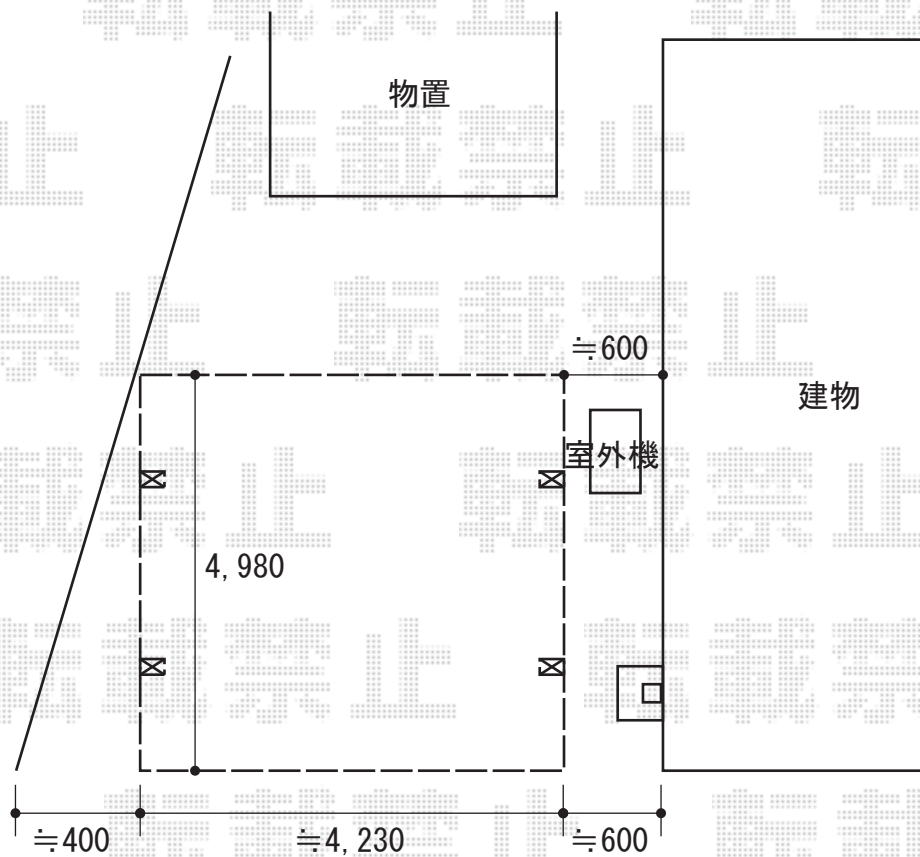

カーポート 施工概略図

LIXIL ネスカR (ラウンドスタイル) ワイド 積雪~20cm対応
幅= 4,230mm
奥行= 4,980mm
色: オータムブラウン
屋根材: 【仮】ポリカーボネート (色: 【未定】)
柱仕様: 標準柱仕様 (有効高 約2,200mm)

2020-4-710916

担当者

木挽