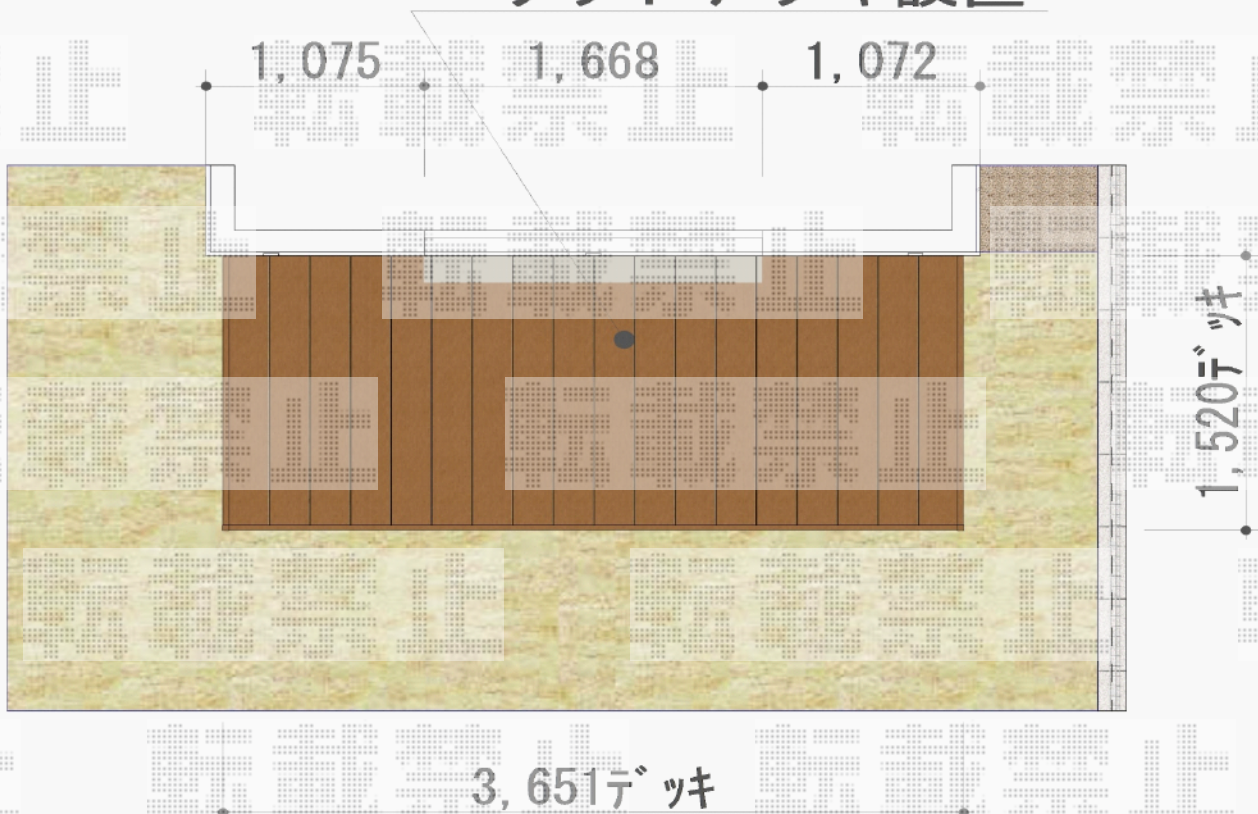

ウッドデッキ 施工概略図

YKK AP リウッドデッキ 200

間口= 2.0間(3,651mm)

出幅= 5尺(1,520mm)

色： ナチュラルブラウン

【未定】床板： 【仮】縦貼り

幕板： 標準幕板

束柱： Tタイプ(400~550mm) (色： プラチナステン)

ウッドデッキ設置

2020-4-710950

担当者

新西

エクスショップ

現場状況や作図制限により概略図の内容と多少の違いが生じることがございます。
施工時は、現場優先とさせて頂きたく思いますので、お立会い頂き、最終のご指示のほど、何卒、宜しくお願い致します。