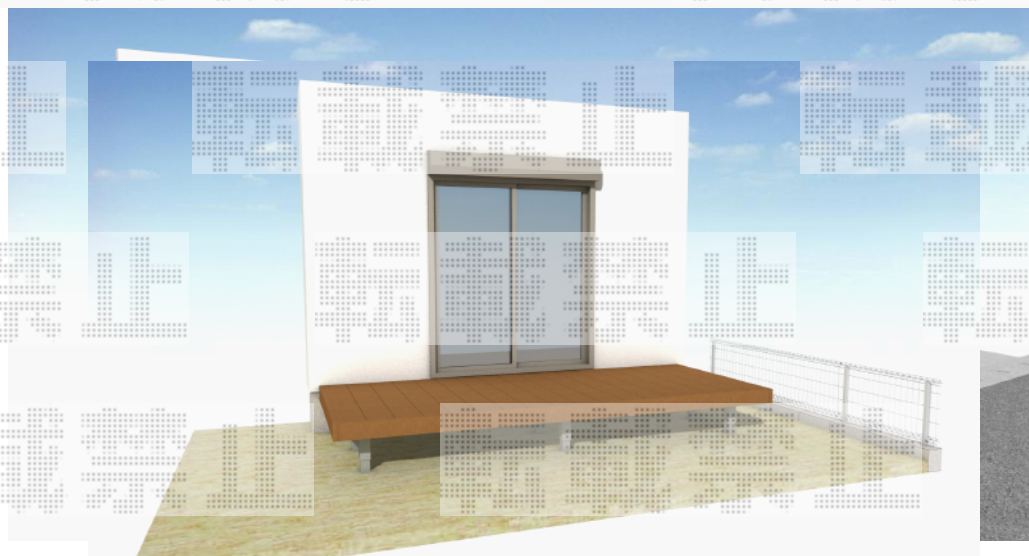

ウッドデッキ 施工概略図

YKK AP リウッドデッキ 200

間口= 2.0間(3,651mm)

出幅= 5尺(1,520mm)

色： ナチュラルブラウン

【未定】床板： 【仮】縦貼り

幕板： 標準幕板

束柱： Tタイプ(400~550mm) (色： プラチナステン)

ウッドデッキ設置

2020-4-710950

担当者

新西

エクスショップ

現場状況や作図制限により概略図の内容と多少の違いが生じることがございます。
施工時は、現場優先とさせて頂きたく思いますので、お立会い頂き、最終のご指示のほど、何卒、宜しくお願い致します。