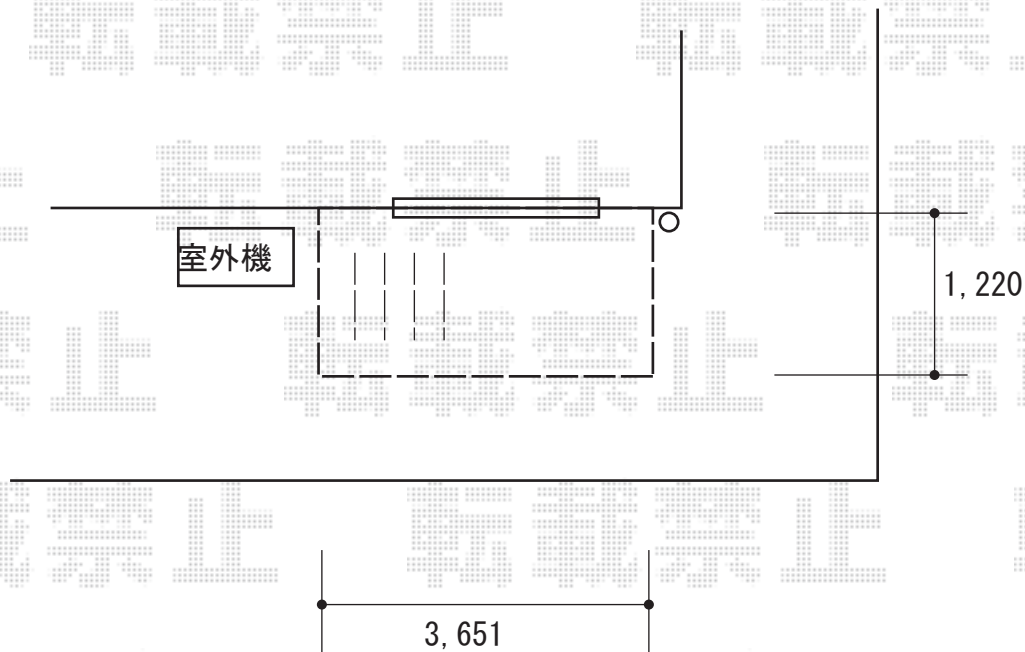

ウッドデッキ 施工概略図

YKK AP リウッドデッキ 200
間口= 2.0間(3,651mm)
出幅= 4尺(1,220mm)
色： レッドブラウン
床板： 縦貼り
幕板： 標準幕板
束柱： Tタイプ(400~550mm) (色： カームブラック)

2020-4-710951	担当者	木附
---------------	-----	----