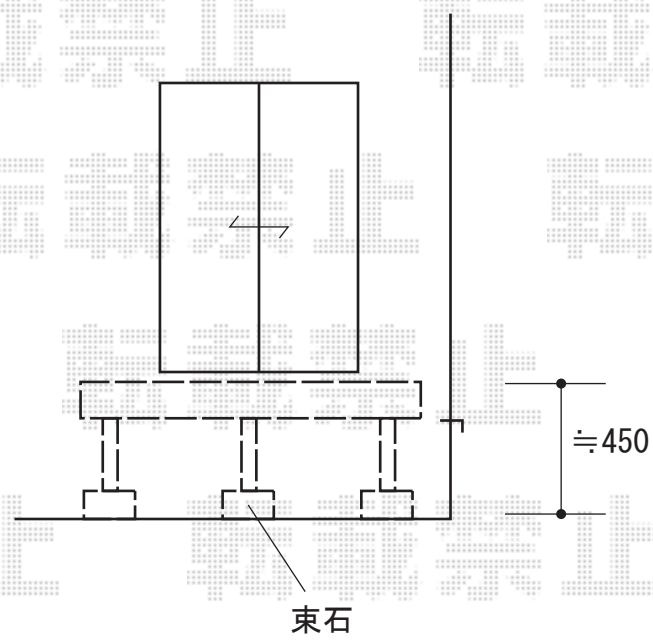

ウッドデッキ 施工概略図

YKK AP リウッドデッキ 200
間口= 2.0間(3,651mm)
出幅= 4尺(1,220mm)
色： レッドブラウン
床板： 縦貼り
幕板： 標準幕板
束柱： Tタイプ(400~550mm) (色： カームブラック)

2020-4-710951	担当者	木附
---------------	-----	----