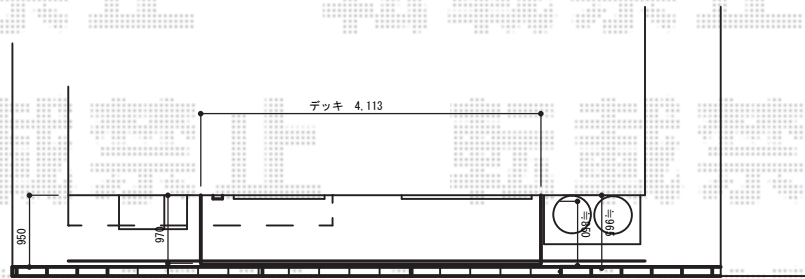

エクステリア商品工事 施工概略図

MINO 彩木 あやぎ ハイブリットガーデンデッキ 幕板勝ち仕様
間口= 4,113mm
出幅= 970mm
色：白茶
床板：縦貼り
幕板：3面
束柱：調整束5060 (501mm~600mm)