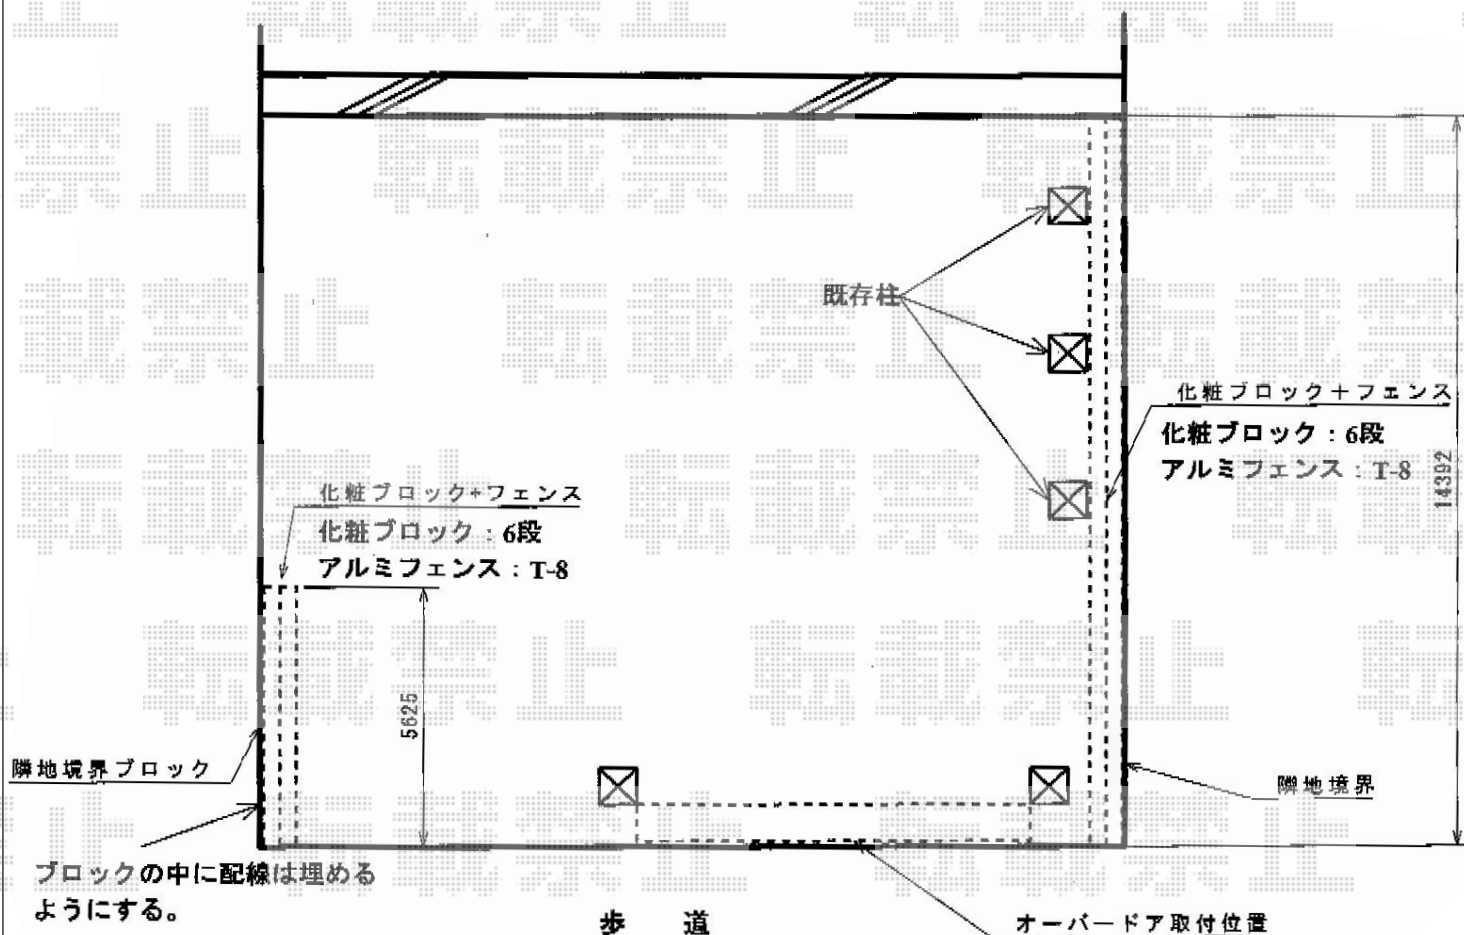

フェンス 施工概略図

LIXIL 【外観右】フェンスAB YM2型 横目隠し2 フリーポールタイプ
 本体1枚 (W×H) = T-8 (2,000mm×740mm) × 8枚
 柱: T-8 × 9本
 端部カバー: T-8 × 1セット
 端部キャップセットE: T-8 × 1セット
 色: ブラック

LIXIL 【外観左】フェンスAB YM2型 横目隠し2 フリーポールタイプ
 本体1枚 (W×H) = T-8 (2,000mm×740mm) × 3枚
 柱: T-8 × 4本
 端部カバー: T-8 × 1セット
 端部キャップセットE: T-8 × 1セット
 色: ブラック

LIXIL (TOEX) ワイドオーバードアS4型 電動式
 本体 (W×H) = (5,650mm × 1,200mm)
 色: ブラック
 柱仕様: ハイルフ柱仕様 (有効通過高2,150mm)
 駆動: 2モーター駆動/AC100V結線用柱仕様
 リモコン: 標準2個入り

2020-4-711040

担当者

三村