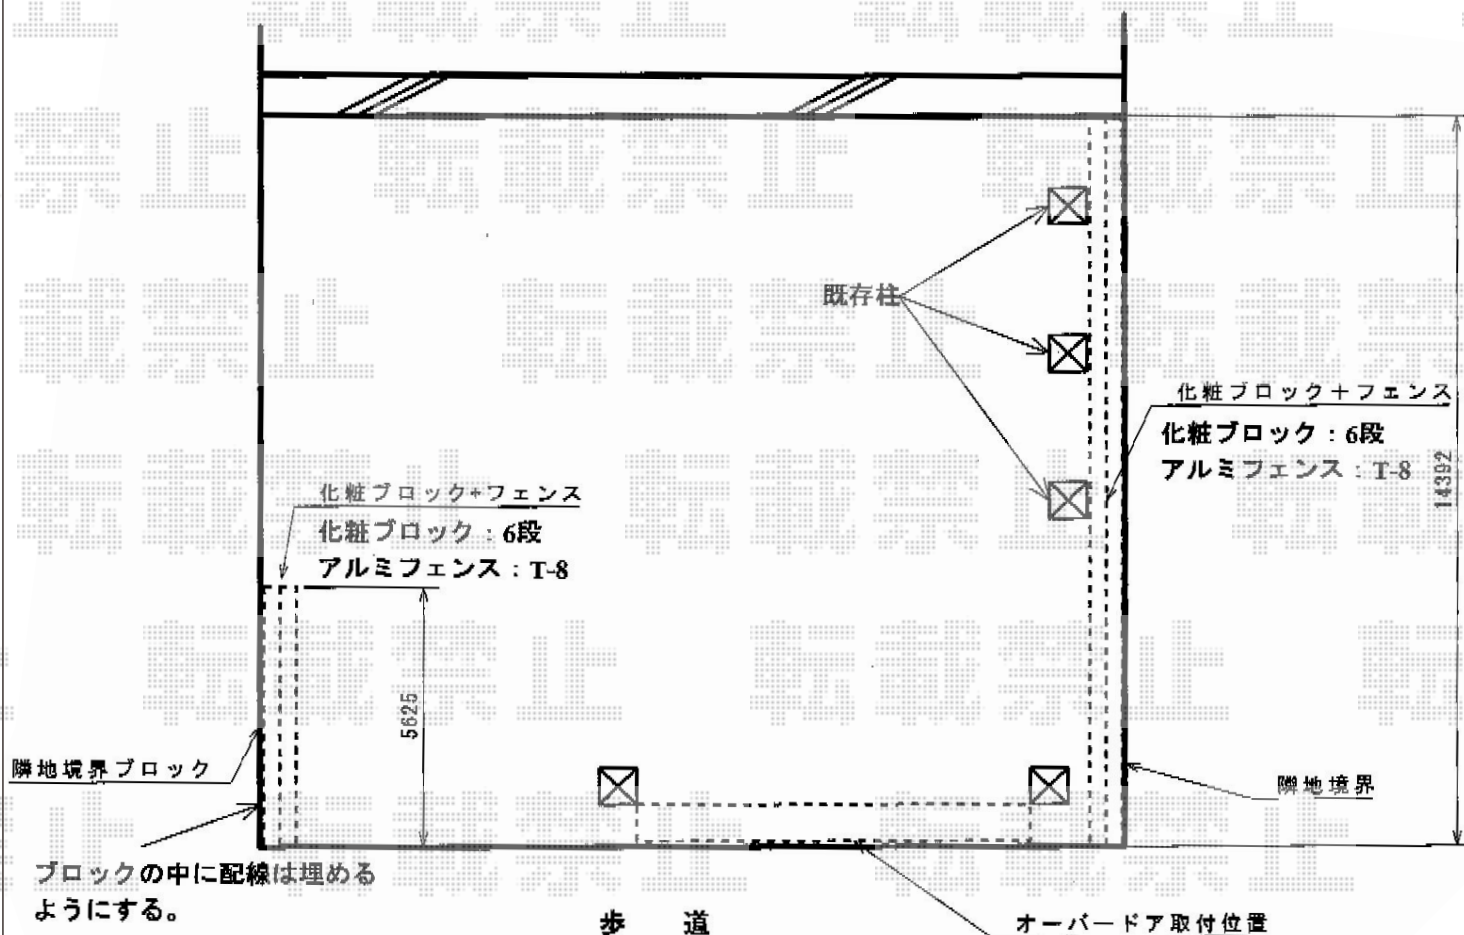

フェンス 施工概略図

LIXIL 【外観右】フェンスAB YM2型 横目隠し2 フリーポールタイプ  
 本体1枚 (W×H) = T-8 (2,000mm×740mm) × 8枚  
 柱: T-8 × 9本  
 端部カバー: T-8 × 1セット  
 端部キャップセットE: T-8 × 1セット  
 色: ブラック

LIXIL 【外観左】フェンスAB YM2型 横目隠し2 フリーポールタイプ  
 本体1枚 (W×H) = T-8 (2,000mm×740mm) × 3枚  
 柱: T-8 × 4本  
 端部カバー: T-8 × 1セット  
 端部キャップセットE: T-8 × 1セット  
 色: ブラック

LIXIL (TOEX) ワイドオーバードアS4型 電動式  
 本体 (W×H) = (5,650mm × 1,200mm)  
 色: ブラック  
 柱仕様: ハイルフ柱仕様 (有効通過高2,150mm)  
 駆動: 2モーター駆動/AC100V結線用柱仕様  
 リモコン: 標準2個入り

2020-4-711040

担当者

三村