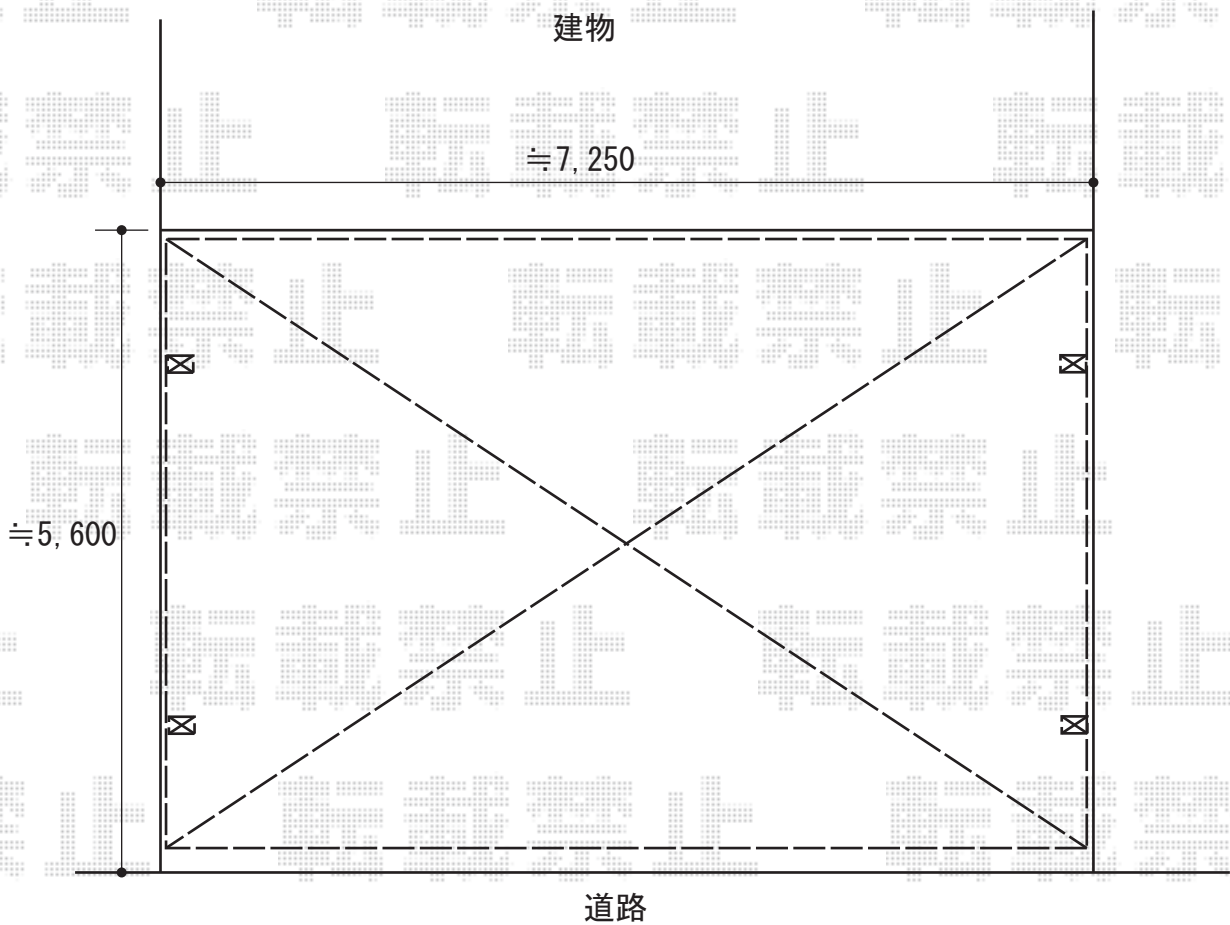

カーポート 施工概略図

YKK AP レイナトリプルポートグラン 積雪～20cm対応
幅= 7,200mm
奥行= 5,052mm
色： プラチナステン
屋根材： ポリカーボネート（アースブルー）
柱仕様： 標準柱仕様（有効高 約2,000mm）

2020-4-711113

担当者

新西