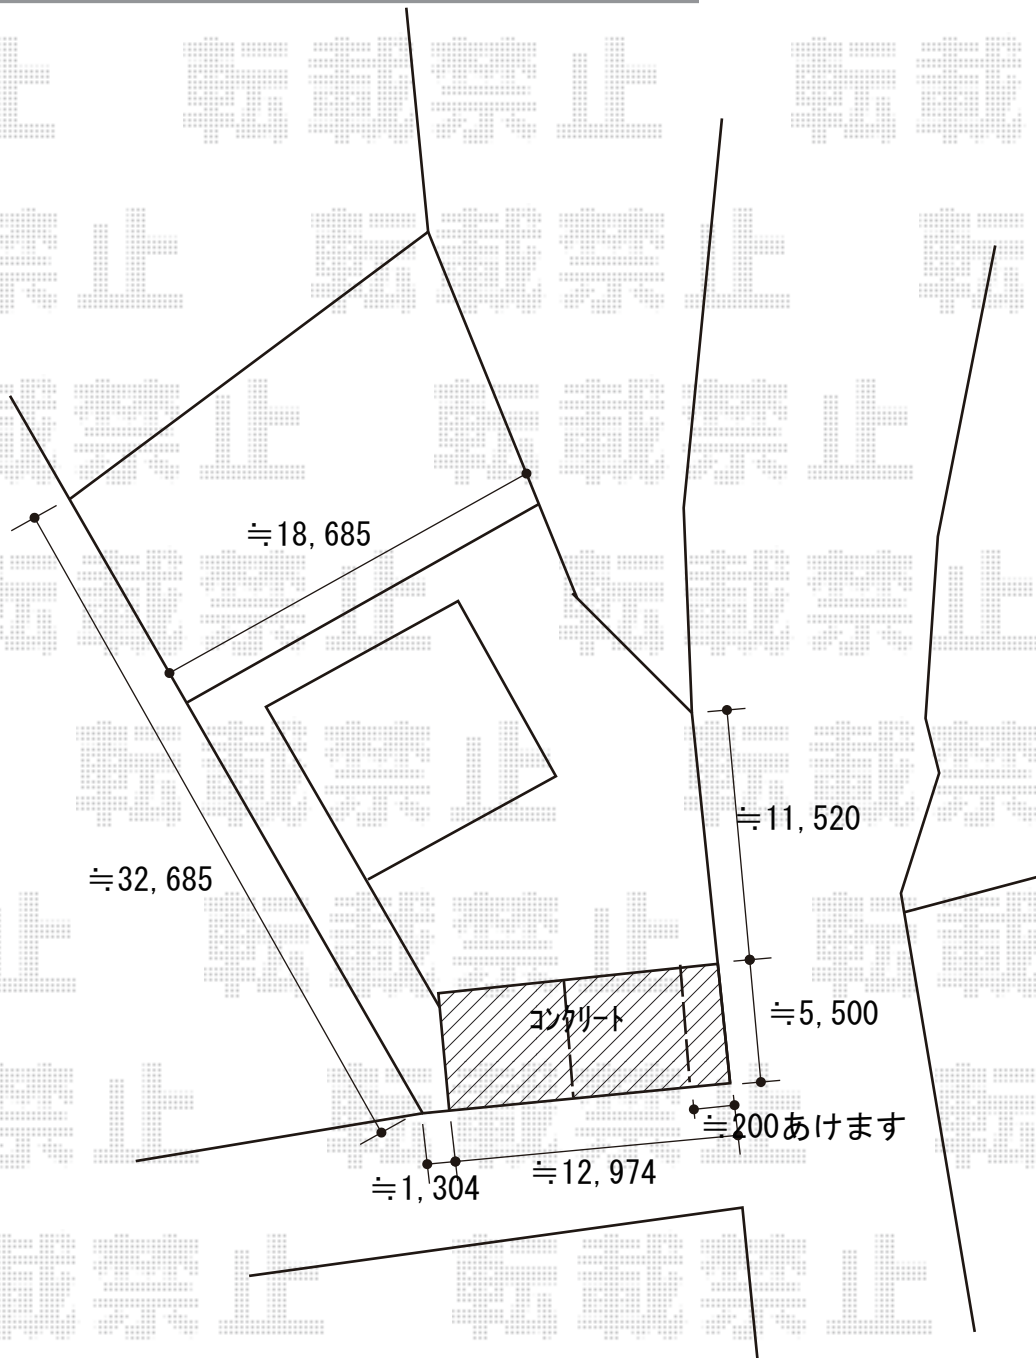

# カーポート 施工概略図

YKK AP 【01】 レイナツインポートグラン 積雪～20cm対応  
幅= 5,392mm  
奥行= 5,400mm  
色： プラチナステン  
屋根材： 熱線遮断ポリカーボネート（アースブルーマット調）  
柱仕様： ハイルーフ柱仕様（有効高 約2,350mm）

YKK AP レイナツインポートグラン 積雪～20cm対応  
幅= 5,392mm  
奥行= 5,400mm  
色： プラチナステン  
屋根材： 熱線遮断ポリカーボネート（アースブルーマット調）  
柱仕様： ハイルーフ柱仕様（有効高 約2,350mm）

2020-4-711134

担当者

西村