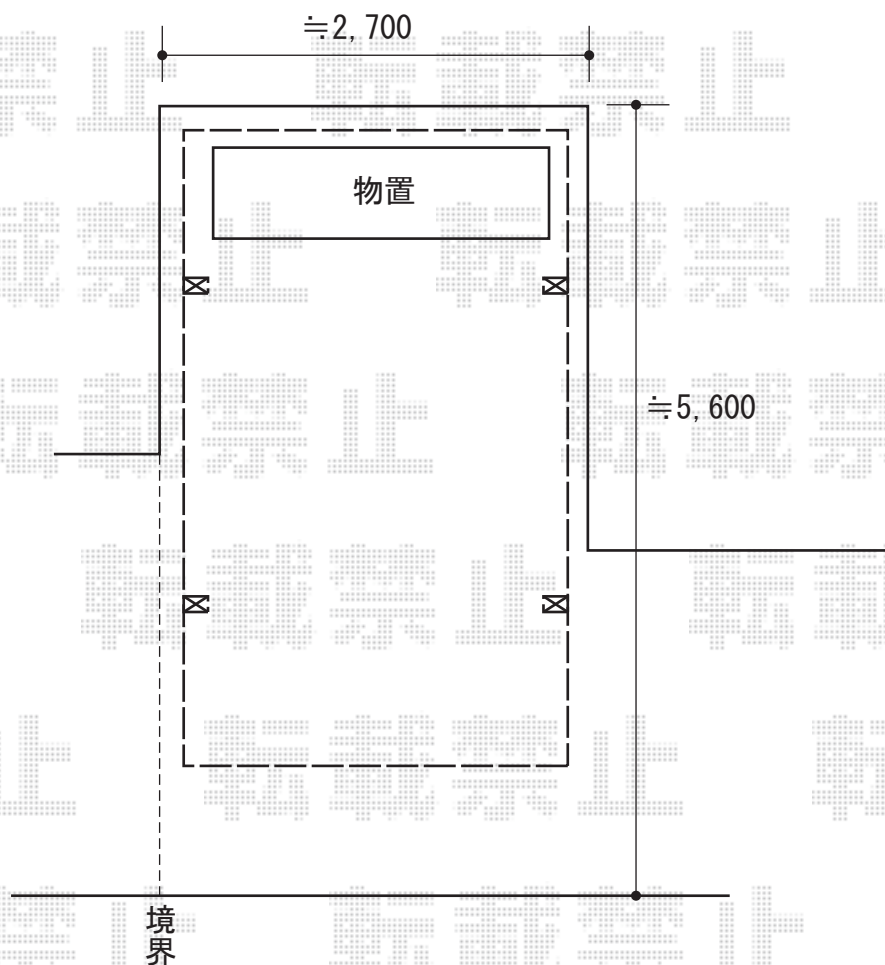

カーポート-物置 施工概略図

LIXIL(トステム) 【1】 テリオスポートIII 1500 角柱4本柱 積雪~50cm対応  
幅= 3,084mm  
奥行= 5,453mm  
色: シヤイングレー  
屋根材: スチール折板(ペフ無/t0.6mm)\*5枚/別途算出  
柱仕様: 標準柱仕様(有効高 約2,300mm)  
横材: 無し

イナバ物置 【2】 ネクスタ 一般型 2630×950×2020  
間口= 2,630mm  
奥行= 950mm  
高さ= 2,020mm  
色: プレミアムグレー  
屋根タイプ: 標準型  
耐荷重タイプ: 一般型  
棚タイプ: 標準棚タイプ  
数量: 1台

2020-4-711236

担当者

新西