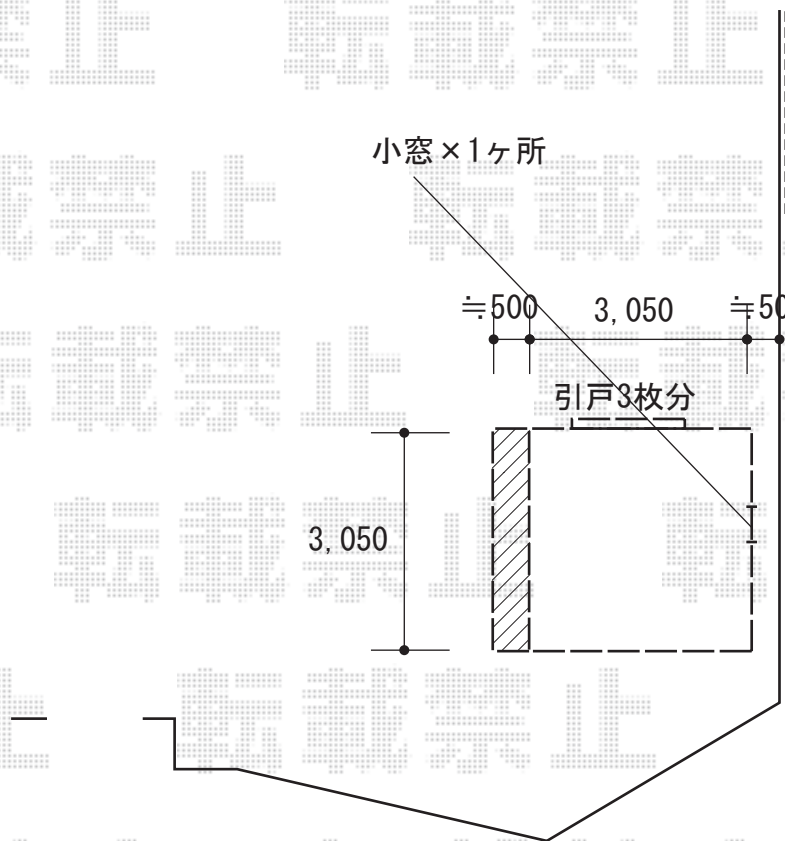

物置・フェンス 施工概略図

イナバ物置 ドマール 一般型 土間タイプ 3050×3050×2375 FXN-95HD
間口= 3,050mm
奥行= 3,050mm
高さ= 2,375mm
色：アーバンGM
屋根タイプ：標準型
耐荷重タイプ：一般型

イナバ物置 ドマール オプション
壁面扉：壁パネル3枚分 [SRN-3H] × 1
小窓パネル：[KM-H] × 1
シャッター補強金具：間口3,050mm用 × 1
壁補強セット：FXN-95HD用 (15本) × 1

LIXIL フェンスAB YL3型 横ルーバー-3 フリーポールタイプ
本体1枚 (W×H) = T-10 (1,998×940mm) × 12枚
柱：T-10 × 18本*2mピッチ
目隠しコーナー継手セットE：T-10 × 3セット
切詰用端部カバー：T-10 × 4セット
端部キャップセットE：T-10 × 1セット
色：ホワイト

2020-4-711249

担当者

山崎