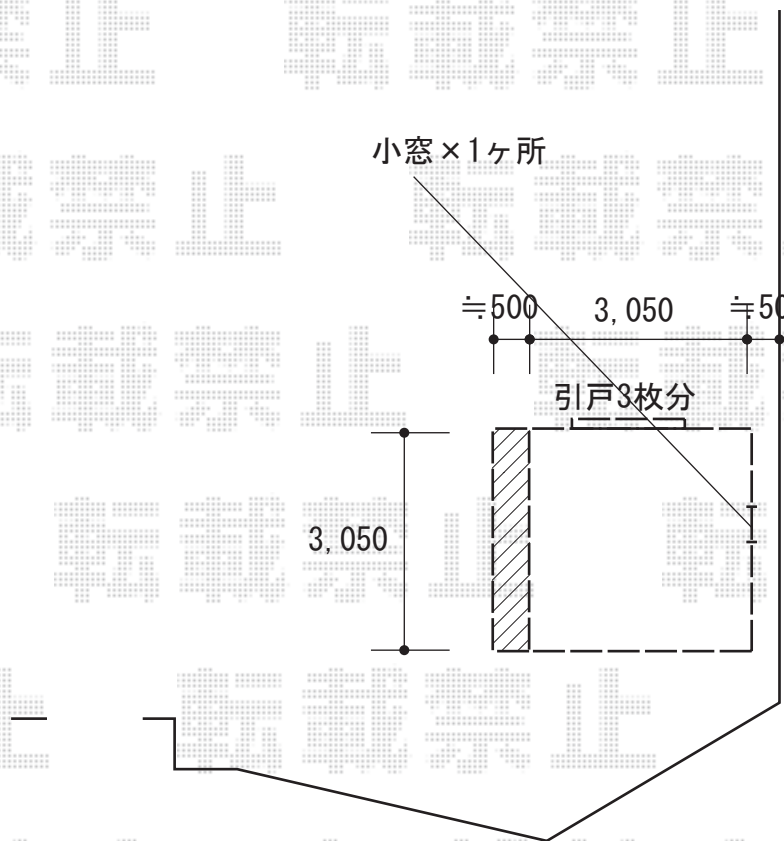

物置・フェンス 施工概略図

イナバ物置 ドマール 一般型 土間タイプ 3050×3050×2375 FXN-95HD
間口= 3,050mm
奥行= 3,050mm
高さ= 2,375mm
色：アーバンGM
屋根タイプ：標準型
耐荷重タイプ：一般型

イナバ物置 ドマール オプション
壁面扉：壁パネル3枚分 [SRN-3H] × 1
小窓パネル：[KM-H] × 1
シャッター補強金具：間口3,050mm用 × 1
壁補強セット：FXN-95HD用 (15本) × 1

LIXIL フェンスAB YL3型 横ルーバー-3 フリーポールタイプ
本体1枚 (W×H) = T-10 (1,998×940mm) × 12枚
柱：T-10 × 18本*2mピッチ
目隠しコーナー継手セットE：T-10 × 3セット
切詰用端部カバー：T-10 × 4セット
端部キャップセットE：T-10 × 1セット
色：ホワイト

2020-4-711249

担当者

山崎