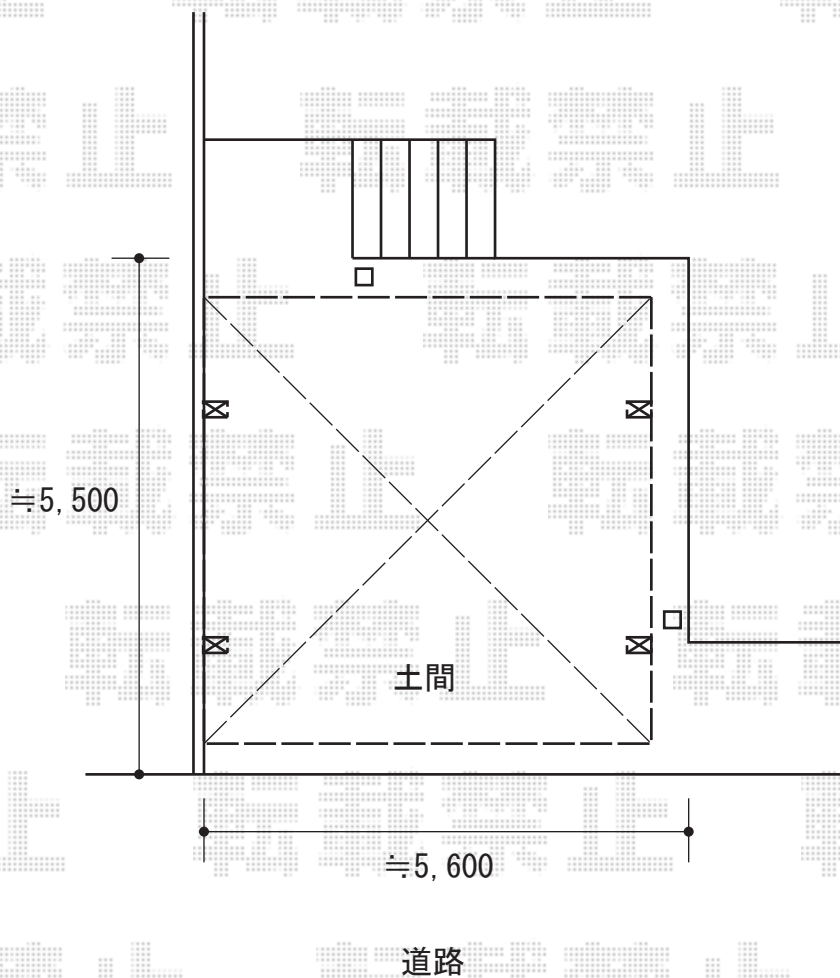

カーポート 施工概略図

YKK AP レイナツインポートグラン 積雪~20cm対応
幅= 5,392mm
奥行= 5,052mm
色： プラチナステン
屋根材： 熱線遮断ポリカーボネート(クリアマット)
柱仕様： ハイルフ柱仕様 (有効高 約2,350mm)

2020-4-711330

担当者

新西