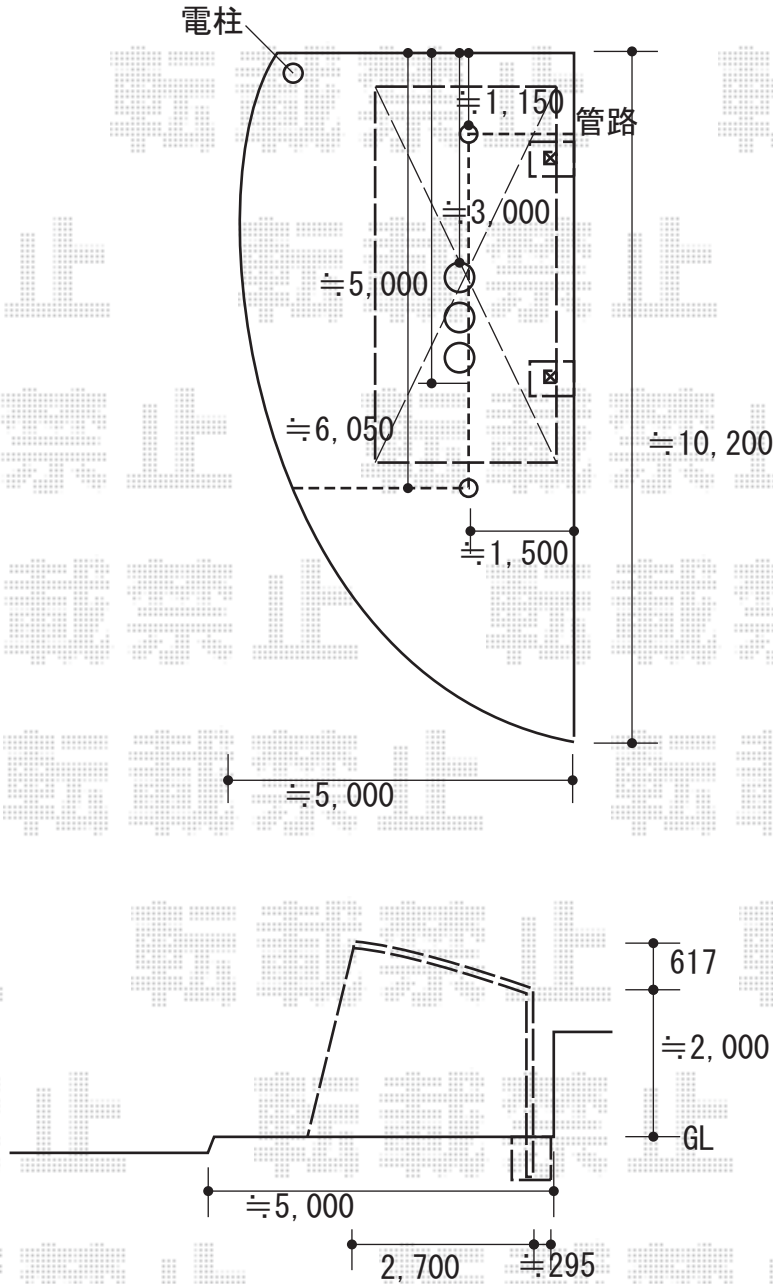

カーポート 施工概略図

YKK AP 【概算】レイナポートグラン 積雪～20cm対応
幅= 2,700mm
奥行= 5,768mm
色： プラチナステン
屋根材： 熱線遮断ポリカーボネート（【未定】）
柱仕様： 標準柱仕様（有効高 約2,000mm）

YKK AP 【概算】レイナポートグラン 着脱式サポート
柱仕様： 標準・ハイルーフ兼用
色： プラチナステン
数量： 2本入り×1セット

2020-4-711338

担当者

新西