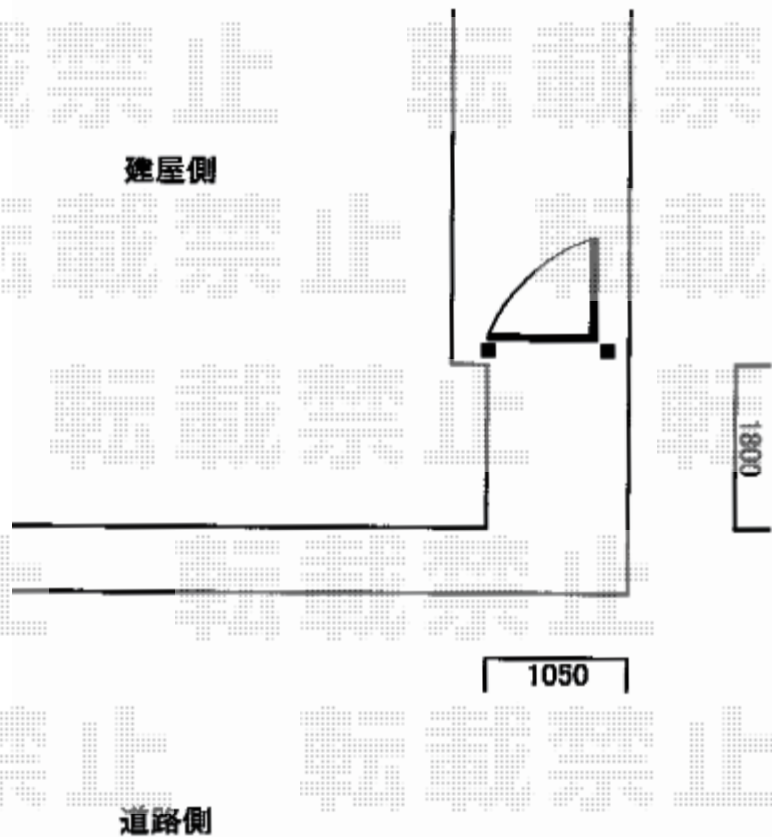

# 門扉 施工概略図

LIXIL (TOEX) ライシス門扉 7型 井桁格子 片開き 柱使用  
扉幅 = 800mm  
扉高 = 1,000mm  
色：【仮】シャイングレー  
錠：【仮】シリンダーRD錠  
開き：内開き

2020-4-711414

担当者

内田