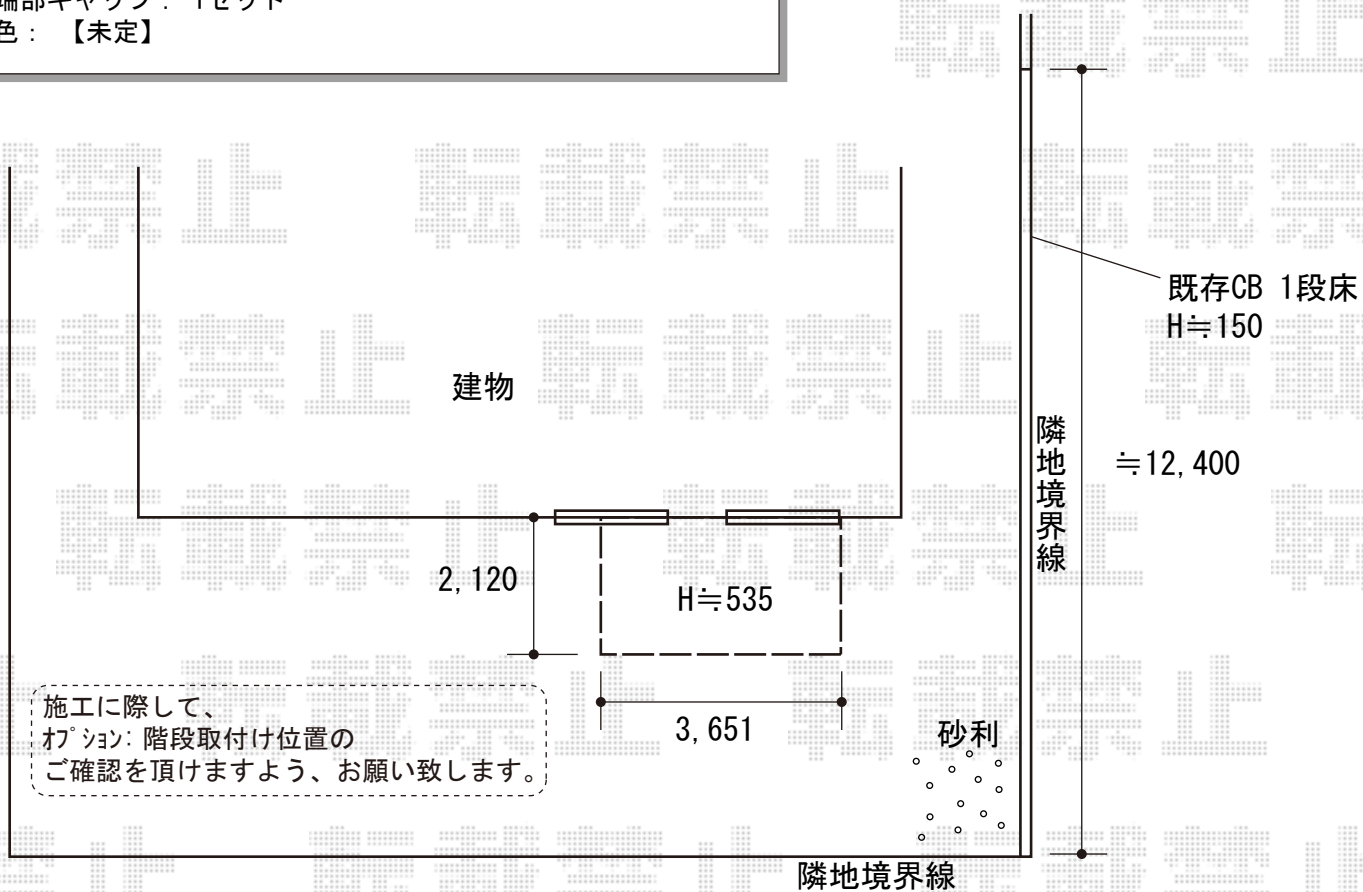

# ウッドデッキ・フェンス 施工概略図

## Value Select マージウッドデッキ

間口= 2.0間 (3,651mm)  
出幅= 7尺 (2,120mm)  
色: レッドウッド  
床板: 縦貼り  
幕板: 標準幕板  
束柱: Sタイプ (550mm) (色: 【仮】チャコールブラック)

## Value Select マージウッドデッキ ステップ Sタイプ (2段)

色: レッドウッド

Value Select ミエーネフェンス 目隠しルーバータイプ  
本体1枚 (W×H) = T60 (1,975×520mm) × 7枚  
自由柱: T60 × 8本  
端部キャップ: 1セット  
色: 【未定】

施工に際して、  
オプション: 階段取付け位置の  
ご確認を頂けますよう、お願い致します。