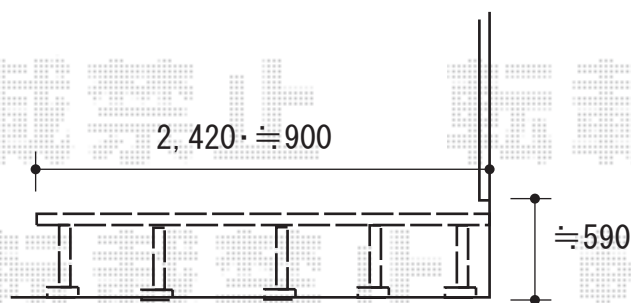

ウッドデッキ 施工概略図

YKK AP リウッドデッキ 200
間口= 3.5間(3,624mm+2,627mm)
出幅= 8尺(2,420mm)/910mm
色： ナチュラルブラウン
床板： 縦貼り
幕板： 標準幕板
束柱： Tタイプ(400~550mm) (色： プラチナステン)

≒100張り出し ※幕板なし

2020-4-711502

担当者

木附