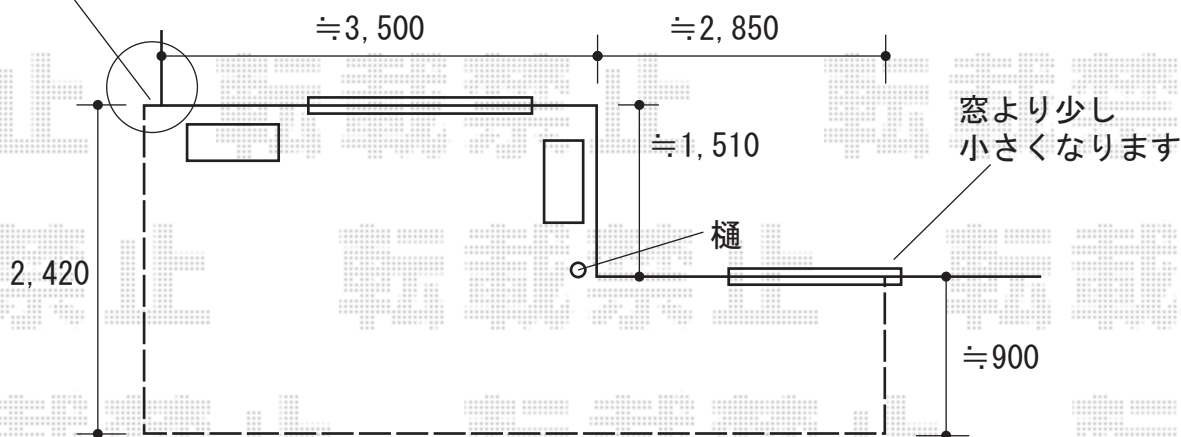

ウッドデッキ 施工概略図

YKK AP リウッドデッキ 200
間口= 3.5間(3,624mm+2,627mm)
出幅= 8尺(2,420mm)/910mm
色： ナチュラルブラウン
床板： 縦貼り
幕板： 標準幕板
束柱： Tタイプ(400~550mm) (色： プラチナステン)

≒100張り出し ※幕板なし

2020-4-711502

担当者

木附