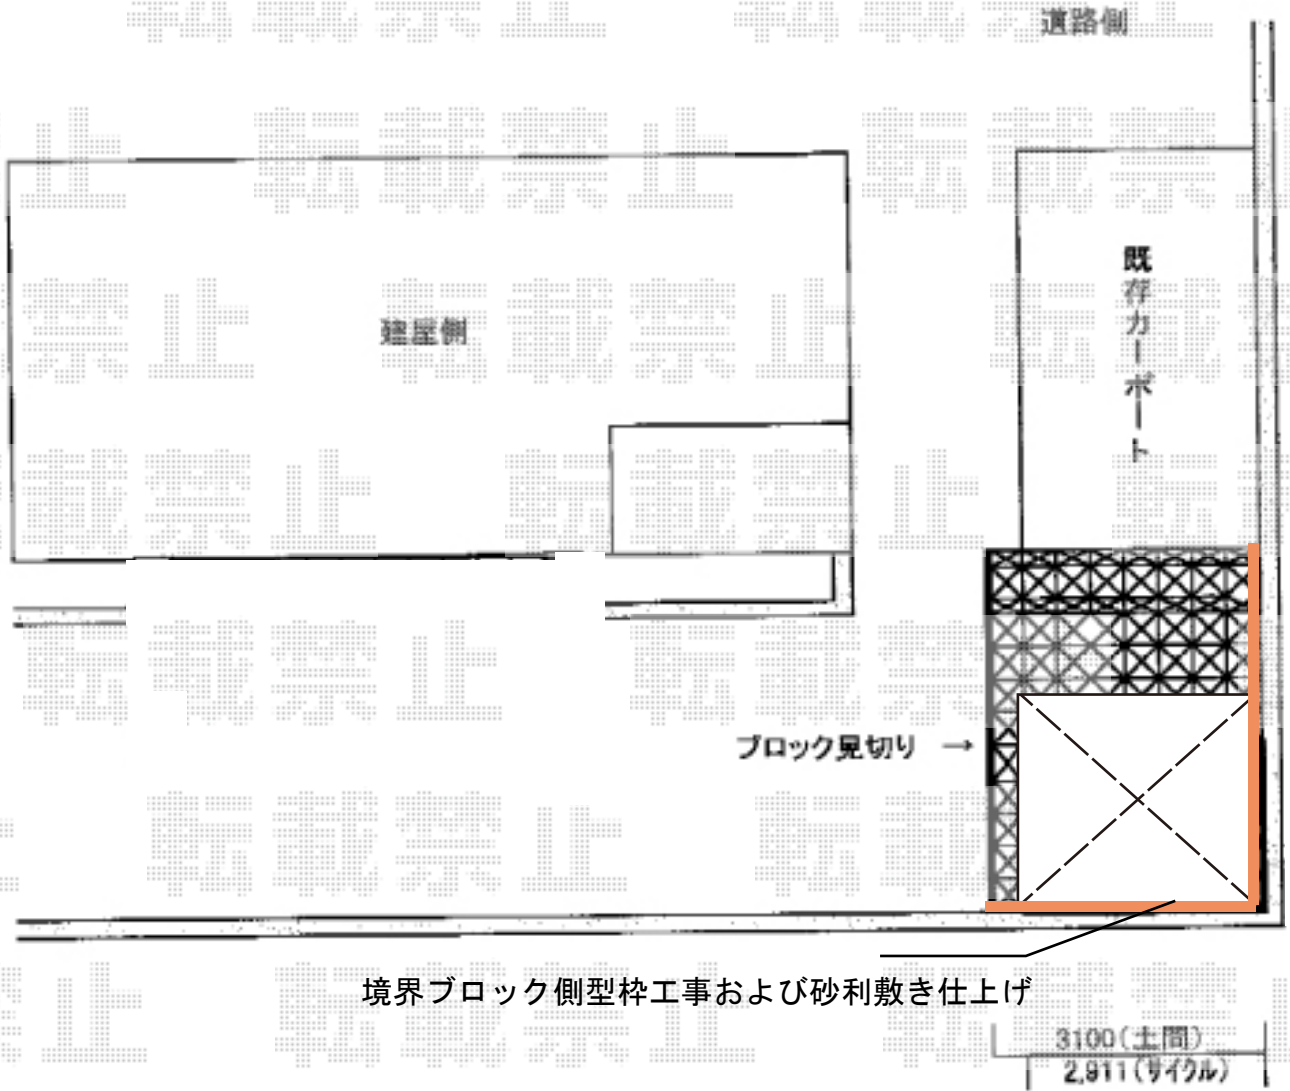

サイクルポート 施工概略図

LIXIL ネスカFミニ (フラットスタイル) 積雪~20cm対応
幅= 2,096mm
奥行= 2,911(4台用)mm
色: シャイングレー
屋根材: ポリカーボネート (クリアマット・すりガラス調)
柱仕様: 標準柱 (有効高 約1,900mm) 仕様

2020-4-711525	担当者	木附
---------------	-----	----