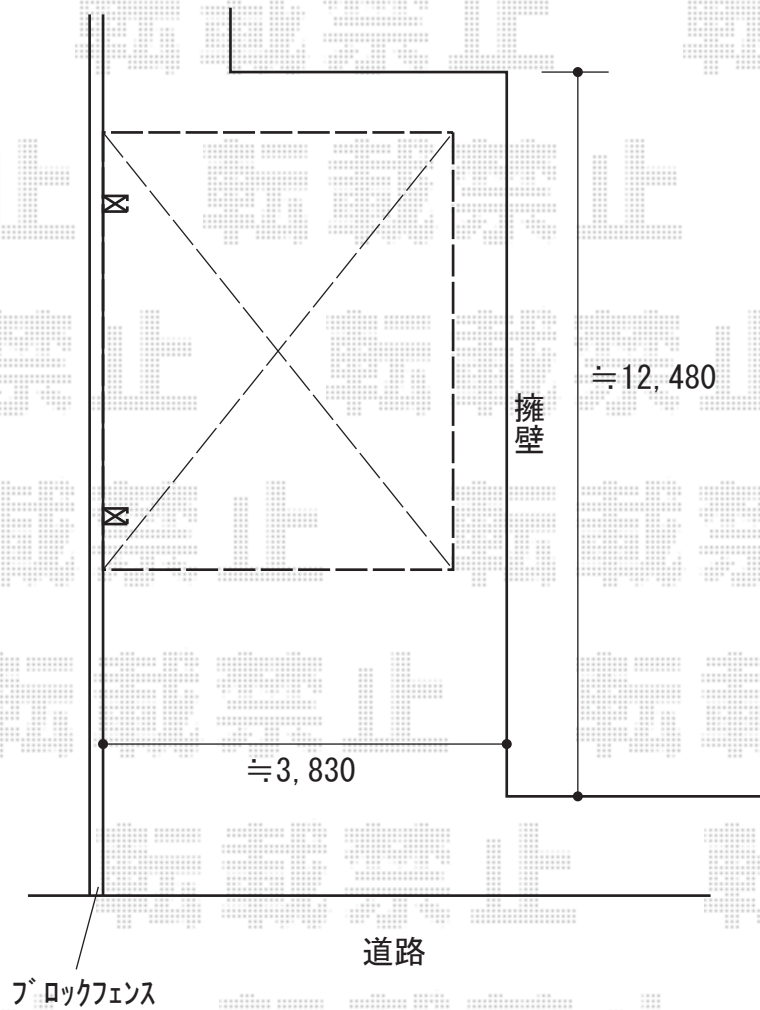

カーポート 施工概略図

LIXIL カーポートSC 積雪対応20cm
幅= 3,320mm
奥行= 5,700mm
色: ブラック
屋根材: ナチュラルシルバーF
柱仕様: 標準柱仕様 (有効高 約2,200mm)

2020-4-711528

担当者

新西