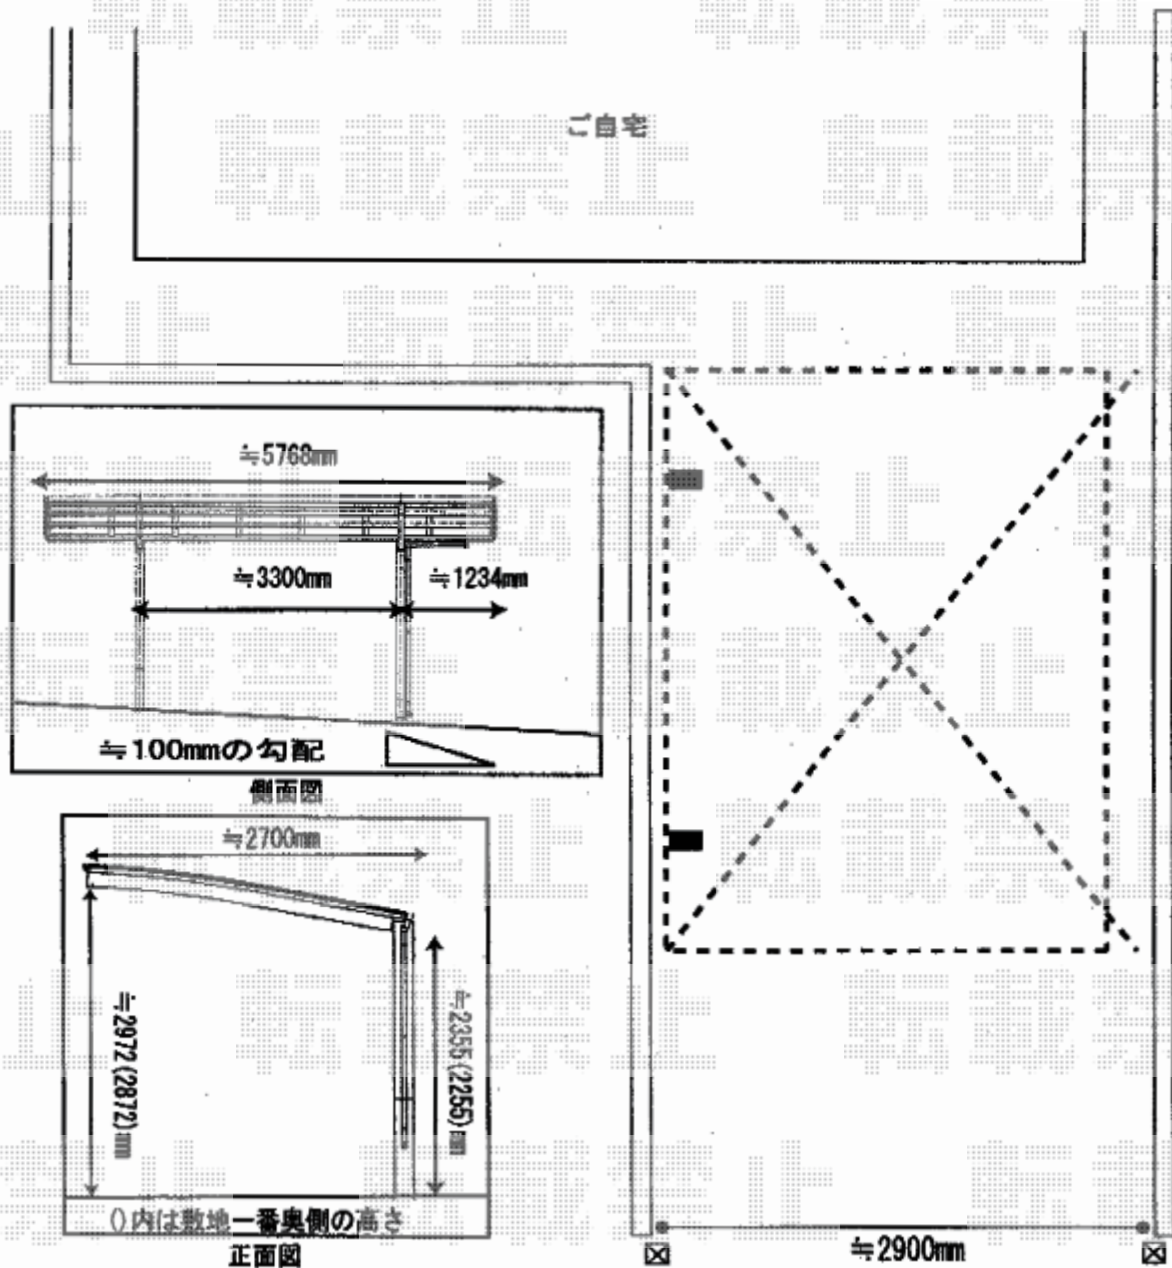

カーポート 施工概略図

YKK AP レイナポートグラン 積雪~20cm対応
幅= 2,700mm
奥行= 5,768mm
色： プラチナステン
屋根材： ポリカーボネート（トーマイマツト）
柱仕様： ハイルフ柱仕様（有効高 約2,350mm）

2020-4-711534

担当者

西村