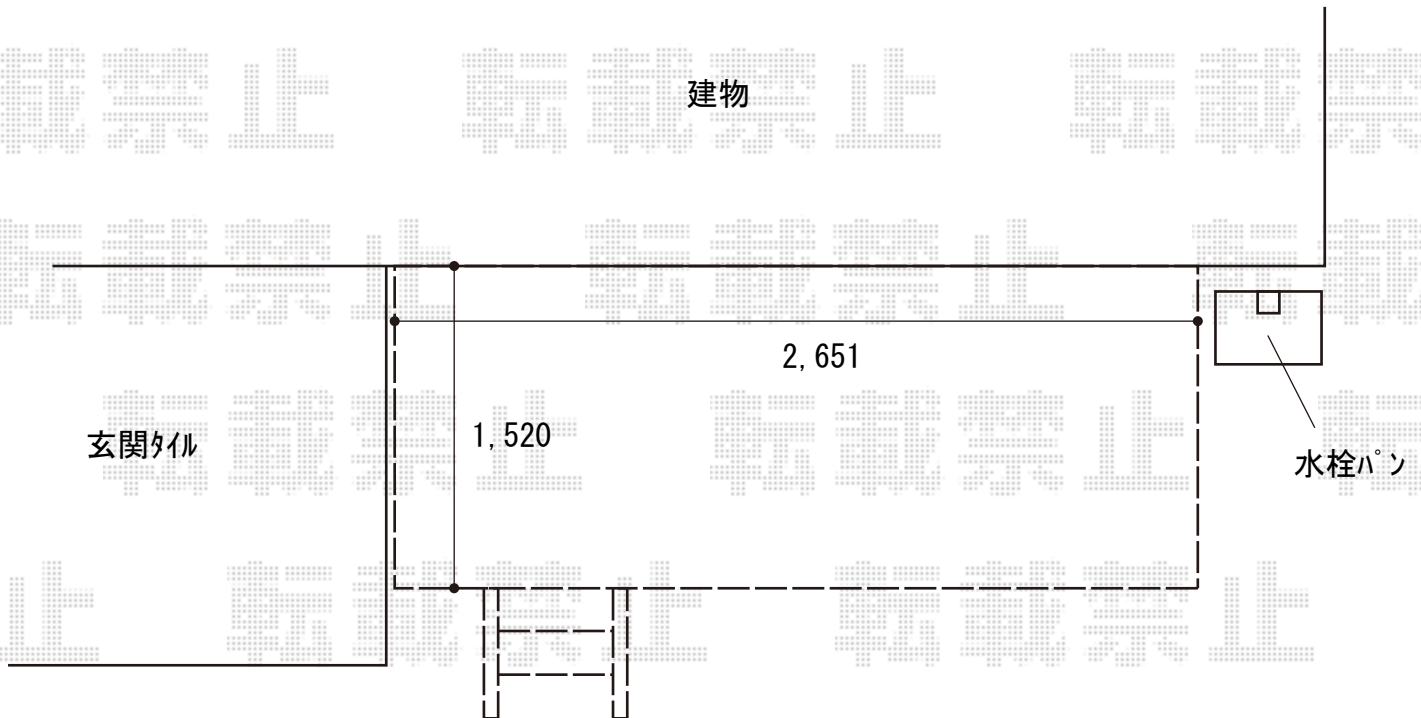

ウッドデッキ 施工概略図

Value Select マージウッドデッキ

間口= 1.5間(2,651mm)

出幅= 5尺(1,520mm)

色： レッドウッド

床板： 縦貼り

幕板： 標準幕板

束柱： Sタイプ(550mm) (色： カームブラック)

Value Select マージウッドデッキ ステップ Sタイプ (2段) ×1セット

色： レッドウッド

2020-4-711674

担当者

木附